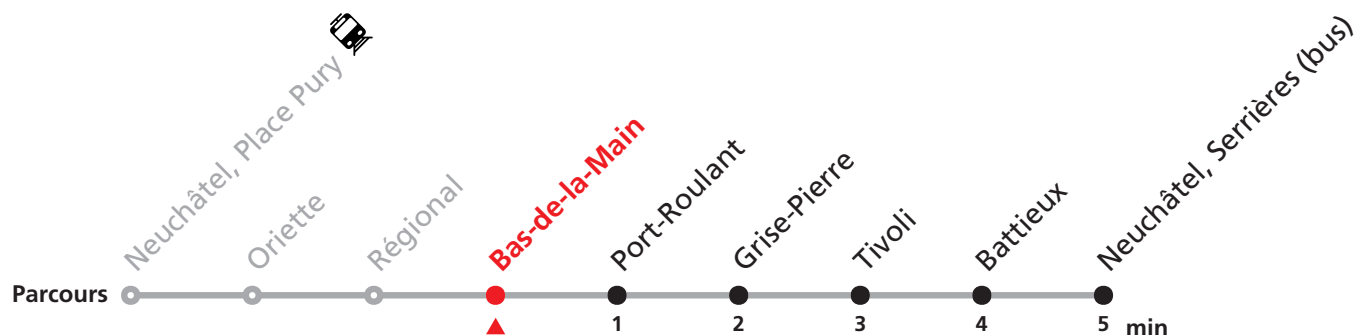

102 Neuchâtel Place Pury - Serrières

Valable du 14.12.2025 au 12.12.2026

Heure	Lundi-Vendredi	Samedi	Dimanche
5	33 43 53	33 53	
6	03 13 23 33 43 53	03 33 53	13 33
7	03 13 23 33 43 53	13 23 33 43 53	03 33
8	03 13 23 33 43 53	03 13 23 33 43 53	03 33 53
9	03 13 23 33 43 53	03 13 23 33 43 53	03 33 53
10	03 13 23 33 43 53	03 13 23 33 43 53	13 33 53
11	03 13 23 33 43 53	03 13 23 33 43 53	13 33 53
12	03 13 23 33 43 53	03 13 23 33 43 53	13 33 53
13	03 13 23 33 43 53	03 13 23 33 43 53	13 33 53
14	03 13 23 33 43 53	03 13 23 33 43 53	13 33 53
15	03 13 23 33 43 53	03 13 23 33 43 53	13 33 53
16	03 13 23 33 43 53	03 13 23 33 43 53	13 33 53
17	03 13 23 33 43 53	03 13 23 33 43 53	13 33 53
18	03 13 23 33 43 53	03 13 23 33 43 53	13 33 53
19	03 13 23 33 43 53	03 13 33 53	13 33 53
20	03 13 33 53	13 33 53	13 33 53
21	13 35	13 35	13 35
22	05 35	05 35	05 35
23	05 43	05 43	05 43
0	21	21	21

Renseignements

SONT CONSIDÉRÉS COMME DIMANCHES :

25-26.12, 01-02.01, 03.04, 06.04, 01.05, 14.05, 25.05, 01.08, 21.09

Durant la Fête des Vendanges de Neuchâtel, 25-27.09, des véhicules supplémentaires circulent pour acheminer les nombreux voyageurs.