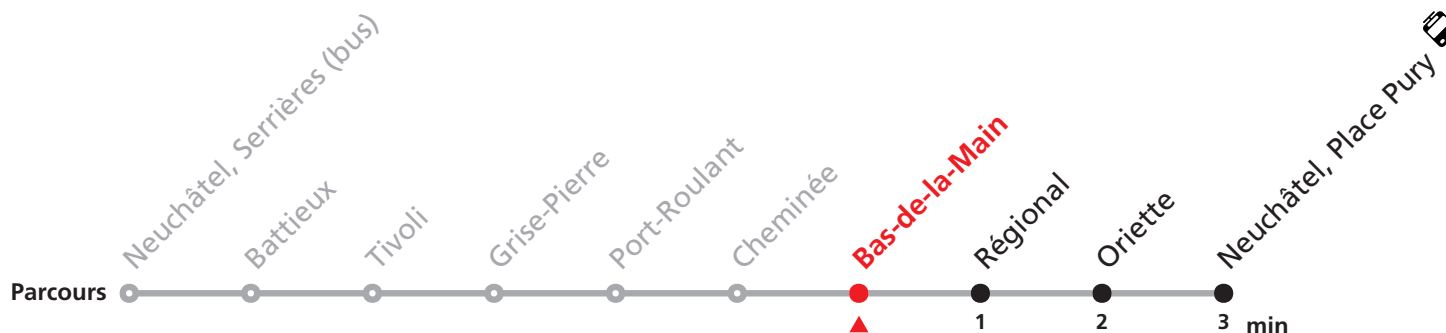

102 Serrières - Neuchâtel Place Pury

Valable du 14.12.2025 au 12.12.2026

Heure	Lundi-Vendredi	Samedi	Dimanche
5	43 53	43	
6	03 13 23 33 43 53	03 23 43	23 53
7	03 13 23 33 43 53	03 23 33 43 53	23 53
8	03 13 23 33 43 53	03 13 23 33 43 53	23 43
9	03 13 23 33 43 53	03 13 23 33 43 53	03 23 43
10	03 13 23 33 43 53	03 13 23 33 43 53	03 23 43
11	03 13 23 33 43 53	03 13 23 33 43 53	03 23 43
12	03 13 23 33 43 53	03 13 23 33 43 53	03 23 43
13	03 13 23 33 43 53	03 13 23 33 43 53	03 23 43
14	03 13 23 33 43 53	03 13 23 33 43 53	03 23 43
15	03 13 23 33 43 53	03 13 23 33 43 53	03 23 43
16	03 13 23 33 43 53	03 13 23 33 43 53	03 23 43
17	03 13 23 33 43 53	03 13 23 33 43 53	03 23 43
18	03 13 23 33 43 53	03 13 23 33 43 53	03 23 43
19	03 13 23 33 43 53	03 13 23 43	03 23 43
20	03 13 23 43	03 23 43	03 23 43
21	03 23 53	03 23 53	03 23 53
22	23 53	23 53	23 53
23	23 53	23 53	23 53
0	31	31	31

Renseignements

SONT CONSIDÉRÉS COMME DIMANCHES :

25-26.12, 01-02.01, 03.04, 06.04, 01.05, 14.05, 25.05, 01.08, 21.09

Durant la Fête des Vendanges de Neuchâtel, 25-27.09, des véhicules supplémentaires circulent pour acheminer les nombreux voyageurs.