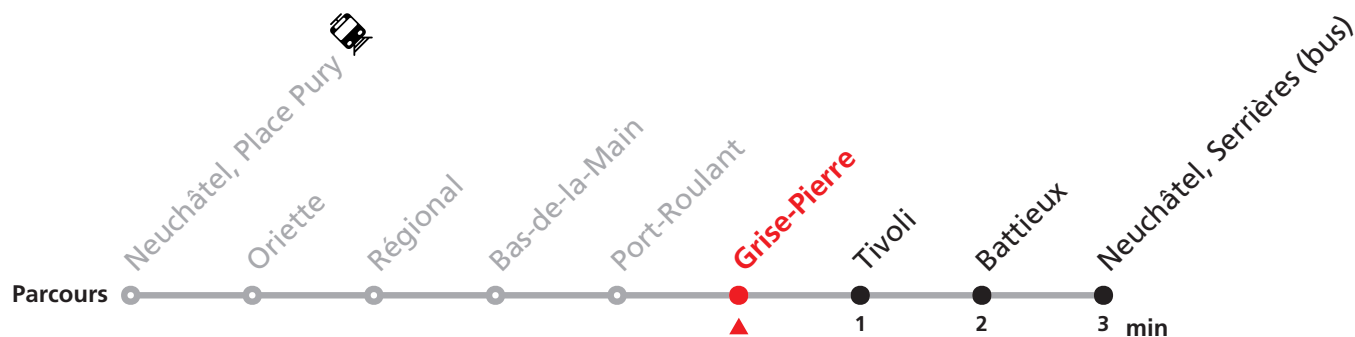

# 102 Neuchâtel Place Pury - Serrières

Valable du 14.12.2025 au 12.12.2026

Heure	Lundi-Vendredi	Samedi	Dimanche
5	35 45 55	35 55	
6	05 15 25 35 45 55	05 35 55	15 35
7	05 15 25 35 45 55	15 25 35 45 55	05 35
8	05 15 25 35 45 55	05 15 25 35 45 55	05 35 55
9	05 15 25 35 45 55	05 15 25 35 45 55	05 35 55
10	05 15 25 35 45 55	05 15 25 35 45 55	15 35 55
11	05 15 25 35 45 55	05 15 25 35 45 55	15 35 55
12	05 15 25 35 45 55	05 15 25 35 45 55	15 35 55
13	05 15 25 35 45 55	05 15 25 35 45 55	15 35 55
14	05 15 25 35 45 55	05 15 25 35 45 55	15 35 55
15	05 15 25 35 45 55	05 15 25 35 45 55	15 35 55
16	05 15 25 35 45 55	05 15 25 35 45 55	15 35 55
17	05 15 25 35 45 55	05 15 25 35 45 55	15 35 55
18	05 15 25 35 45 55	05 15 25 35 45 55	15 35 55
19	05 15 25 35 45 55	05 15 35 55	15 35 55
20	05 15 35 55	15 35 55	15 35 55
21	15 37	15 37	15 37
22	07 37	07 37	07 37
23	07 45	07 45	07 45
0	23	23	23

### SONT CONSIDÉRÉS COMME DIMANCHES :

25-26.12, 01-02.01, 03.04, 06.04, 01.05, 14.05, 25.05, 01.08, 21.09

Durant la Fête des Vendanges de Neuchâtel, 25-27.09, des véhicules supplémentaires circulent pour acheminer les nombreux voyageurs.