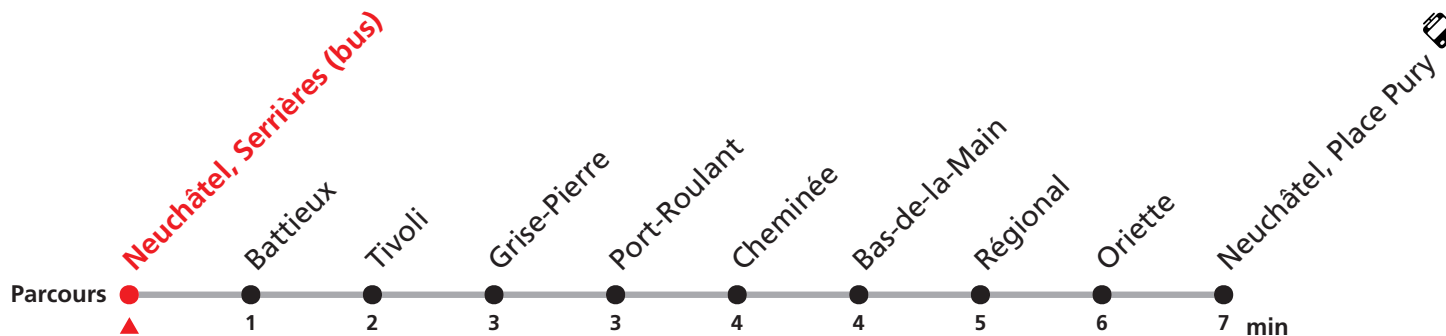

102 Serrières - Neuchâtel Place Pury

Valable du 14.12.2025 au 12.12.2026

Heure	Lundi-Vendredi	Samedi	Dimanche
5	39 49 59	39 59	
6	09 19 29 39 49 59	19 39 59	19 49
7	09 19 29 39 49 59	19 29 39 49 59	19 49
8	09 19 29 39 49 59	09 19 29 39 49 59	19 39 59
9	09 19 29 39 49 59	09 19 29 39 49 59	19 39 59
10	09 19 29 39 49 59	09 19 29 39 49 59	19 39 59
11	09 19 29 39 49 59	09 19 29 39 49 59	19 39 59
12	09 19 29 39 49 59	09 19 29 39 49 59	19 39 59
13	09 19 29 39 49 59	09 19 29 39 49 59	19 39 59
14	09 19 29 39 49 59	09 19 29 39 49 59	19 39 59
15	09 19 29 39 49 59	09 19 29 39 49 59	19 39 59
16	09 19 29 39 49 59	09 19 29 39 49 59	19 39 59
17	09 19 29 39 49 59	09 19 29 39 49 59	19 39 59
18	09 19 29 39 49 59	09 19 29 39 49 59	19 39 59
19	09 19 29 39 49 59	09 19 39 59	19 39 59
20	09 19 39 59	19 39 59	19 39 59
21	19 49	19 49	19 49
22	19 49	19 49	19 49
23	19 49	19 49	19 49
0	27	27	27

Renseignements

SONT CONSIDÉRÉS COMME DIMANCHES :

25-26.12, 01-02.01, 03.04, 06.04, 01.05, 14.05, 25.05, 01.08, 21.09

Durant la Fête des Vendanges de Neuchâtel, 25-27.09, des véhicules supplémentaires circulent pour acheminer les nombreux voyageurs. Des retards et perturbations sont à prévoir. Anticipez vos déplacements.