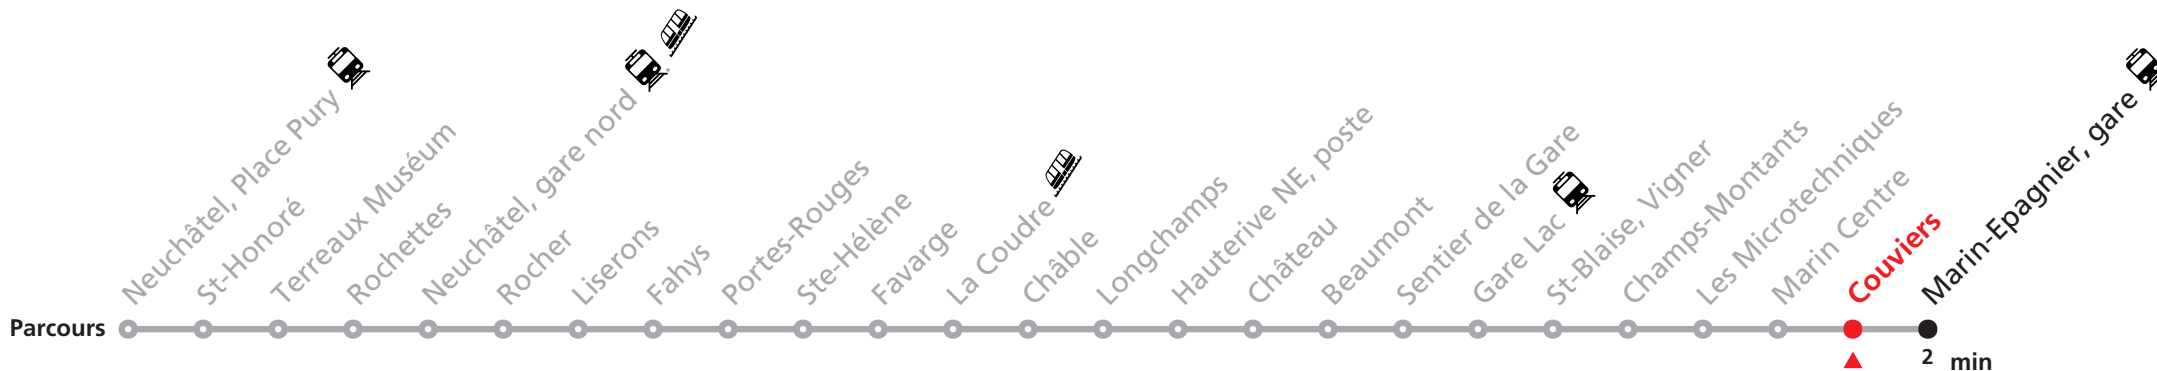

107 Neuchâtel - Hauterive (- Marin-Epagnier)

Valable du 14.12.2025 au 12.12.2026

Heure	Lu-Ve scolaires	Lu-Ve vacances	Sa	Di
6	29 49	29 49		
7	09 33 53	09 33 53		
8	13 33 52	13 33 52		
9	12 32 52	12 32 52	12 32 52	
10	12 32 52	12 32 52	12 32 52	
11	12 32 52	12 32 52	12 32 52	
12	13 33 53	13 33 53	12 32 52	
13	13 33 53	13 33 53	12 32 52	
14	12 32 52	12 32 52	12 32 52	
15	12 33 53	12 33 53	12 32 52	
16	13 33 53	13 33 53	12 32 52	
17	13 33 53	13 33 53	12 32 52	
18	13 36 53	13 33 53	12	
19	13	13		
20	22 42	19 39		
21				
22	12	12	12	
23				
0				
1			03	

Renseignements

VACANCES SCOLAIRES :
22-31.12, 23-27.02, 07-17.04, 15.05, 06.07-14.08, 05-16.10

Ne circule pas le dimanche.

SONT CONSIDÉRÉS COMME DIMANCHES :
25-26.12, 01-02.01, 03.04, 06.04, 01.05, 14.05, 25.05, 01.08, 21.09

Durant la Fête des Vendanges de Neuchâtel, 25-27.09, des véhicules supplémentaires circulent pour acheminer les nombreux voyageurs. Des retards et perturbations sont à prévoir. Anticipez vos déplacements. Plus d'infos sur www.transn.ch/fete-des-vendanges.