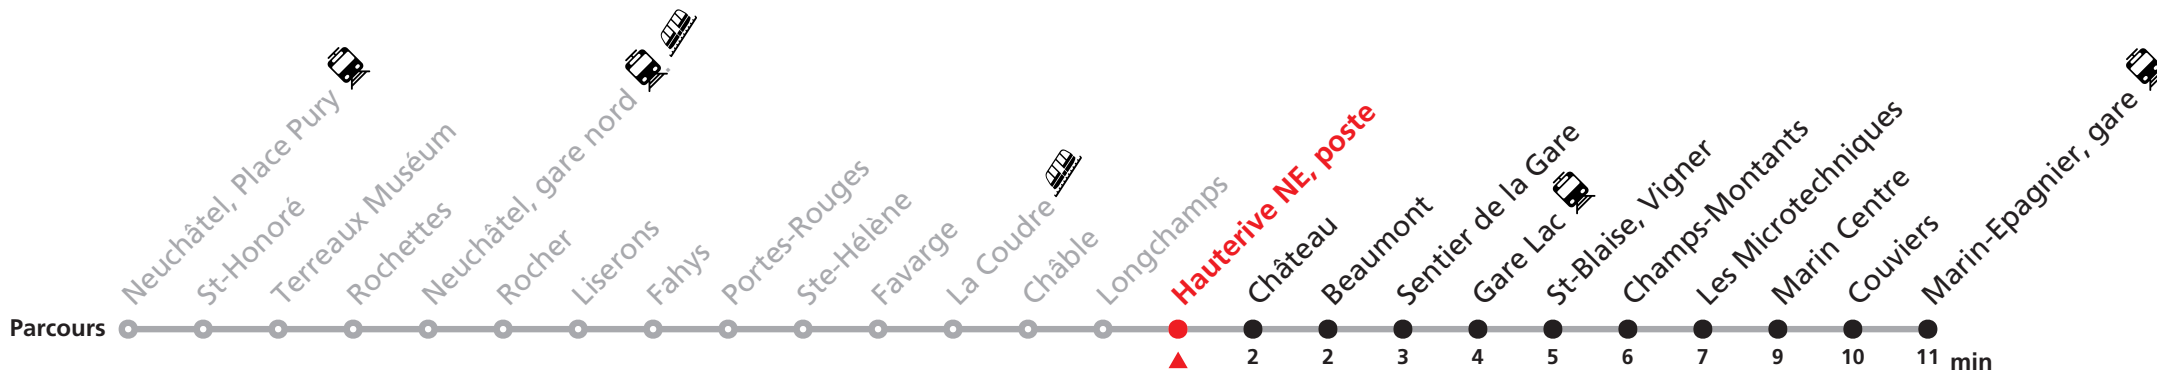

107 Neuchâtel - Hauterive (- Marin-Epagnier)

Valable du 14.12.2025 au 12.12.2026

Heure	Lu-Ve scolaires	Lu-Ve vacances	Sa	Di
6	21 41	21 41		
7	01 24 44	01 24 44		
8	04 24 43	04 24 43		
9	03 23 43	03 23 43	03 23 43	
10	03 23 43	03 23 43	03 23 43	
11	03 23 43	03 23 43	03 23 43	
12	04 24 44	04 24 44	03 23 43	
13	04 24 44	04 24 44	03 23 43	
14	03 23 43	03 23 43	03 23 43	
15	03 24 44	03 24 44	03 23 43	
16	04 24 44	04 24 44	03 23 43	
17	04 24 44	04 24 44	03 23 43	
18	04 27 44	04 24 44	03	
19	04	04		
20	13 33	11 31		
21				
22	04	04	04	
23				
0			54	

Renseignements

VACANCES SCOLAIRES :
22-31.12, 23-27.02, 07-17.04, 15.05, 06.07-14.08, 05-16.10

Ne circule pas le dimanche.

SONT CONSIDÉRÉS COMME DIMANCHES :
25-26.12, 01-02.01, 03.04, 06.04, 01.05, 14.05, 25.05, 01.08, 21.09

Durant la Fête des Vendanges de Neuchâtel, 25-27.09, des véhicules supplémentaires circulent pour acheminer les nombreux voyageurs. Des retards et perturbations sont à prévoir. Anticipez vos déplacements. Plus d'infos sur www.transn.ch/fete-des-vendanges.