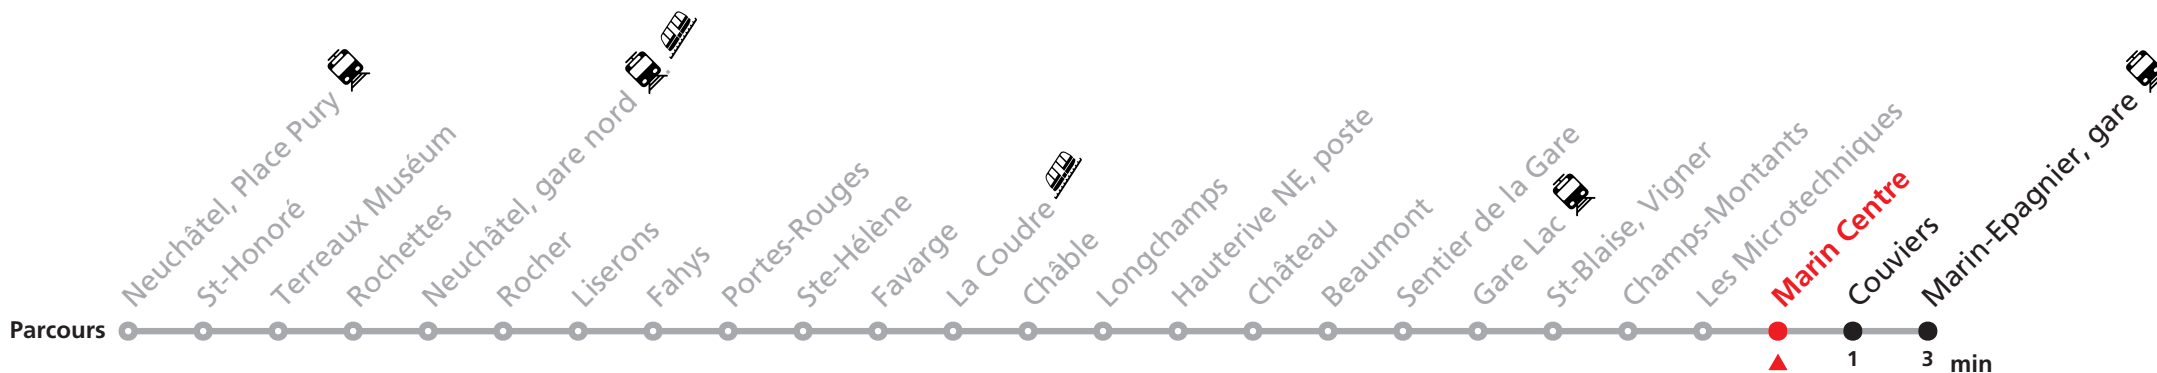

107 Neuchâtel - Hauterive (- Marin-Epagnier)

Valable du 14.12.2025 au 12.12.2026

Heure	Lu-Ve scolaires	Lu-Ve vacances	Sa	Di
6	28 48	28 48		
7	08 32 52	08 32 52		
8	12 32 51	12 32 51		
9	11 31 51	11 31 51	11 31 51	
10	11 31 51	11 31 51	11 31 51	
11	11 31 51	11 31 51	11 31 51	
12	12 32 52	12 32 52	11 31 51	
13	12 32 52	12 32 52	11 31 51	
14	11 31 51	11 31 51	11 31 51	
15	11 32 52	11 32 52	11 31 51	
16	12 32 52	12 32 52	11 31 51	
17	12 32 52	12 32 52	11 31 51	
18	12 35 52	12 32 52	11	
19	12	12		
20	21 41	18 38		
21				
22	11	11	11	
23				
0				
1			02	

Durant la Fête des Vendanges de Neuchâtel, 25-27.09, des véhicules supplémentaires circulent pour acheminer les nombreux voyageurs. Des retards et perturbations sont à prévoir. Anticipez vos déplacements. Plus d'infos sur www.transn.ch/fete-des-vendanges.