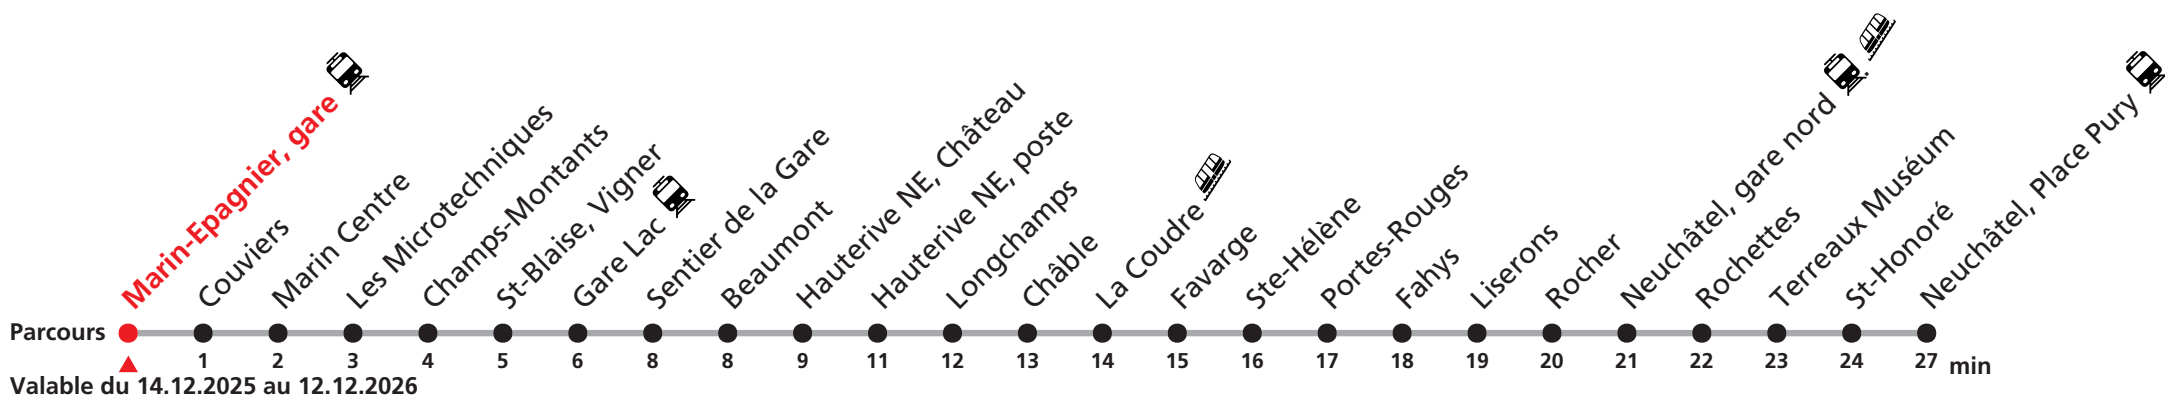

# 107 (Marin-Epagnier -) Hauterive - Neuchâtel

Heure	Lu-Ve scolaires	Lu-Ve vacances	Sa	Di
5	20 40	20 40	03 23	
6	00 20 40	00 20 40		
7	00 20 40	00 20 40		
8	00 20 40	00 20 40		
9	00 20 40	00 20 40	00 20 40	
10	00 20 40	00 20 40	00 20 40	
11	00 20 40	00 20 40	00 20 40	
12	00 20 40	00 20 40	00 20 40	
13	00 20 40	00 20 40	00 20 40	
14	00 20 40	00 20 40	00 20 40	
15	00 20 40	00 20 40	00 20 40	
16	00 20 40	00 20 40	00 20 40	
17	00 20 40	00 20 40	00 20 40	
18	00 20 40	00 20 40	00	
19	00	00		

## Renseignements

**VACANCES SCOLAIRES :**  
22-31.12, 23-27.02, 07-17.04, 15.05, 06.07-14.08, 05-16.10

*Ne circule pas le dimanche.*

**SONT CONSIDÉRÉS COMME DIMANCHES :**  
25-26.12, 01-02.01, 03.04, 06.04, 01.05, 14.05, 25.05, 01.08, 21.09

Durant la Fête des Vendanges de Neuchâtel, 25-27.09, des véhicules supplémentaires circulent pour acheminer les nombreux voyageurs. Des retards et perturbations sont à prévoir. Anticipez vos déplacements. Plus d'infos sur [www.transn.ch/fete-des-vendanges](http://www.transn.ch/fete-des-vendanges).