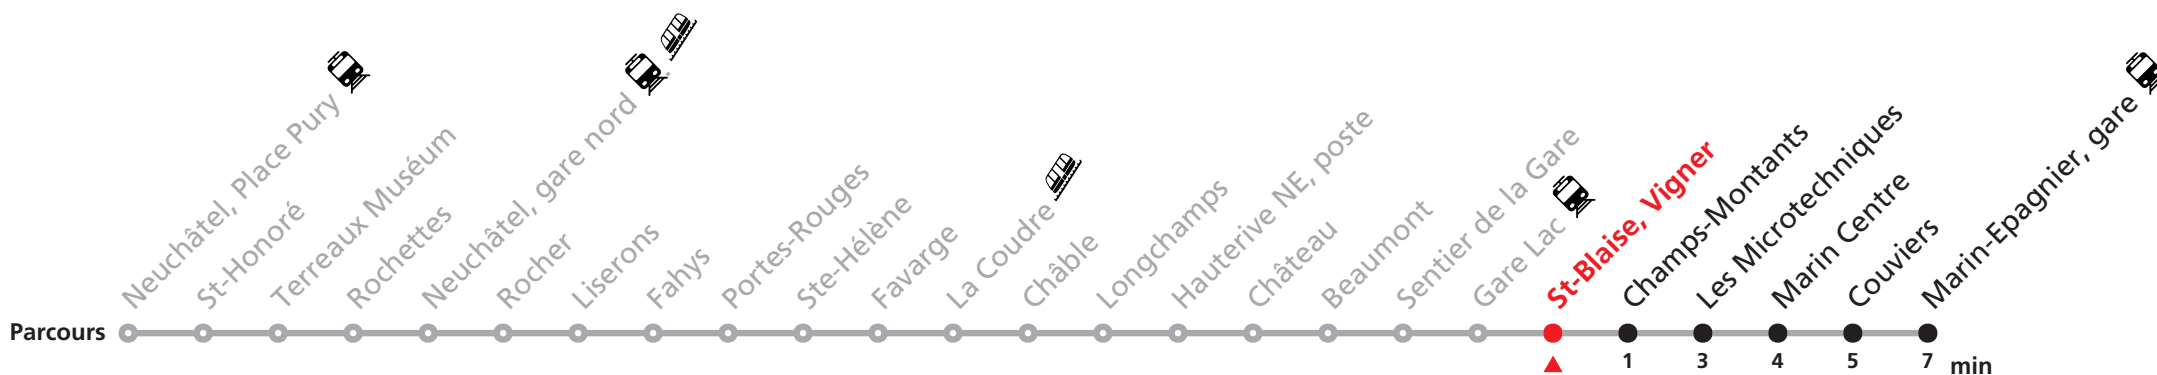

107 Neuchâtel - Hauterive (- Marin-Epagnier)

Valable du 14.12.2025 au 12.12.2026

Heure	Lu-Ve scolaires	Lu-Ve vacances	Sa	Di
6	24 44	24 44		
7	04 28 48	04 28 48		
8	08 28 47	08 28 47		
9	07 27 47	07 27 47	07 27 47	
10	07 27 47	07 27 47	07 27 47	
11	07 27 47	07 27 47	07 27 47	
12	08 28 48	08 28 48	07 27 47	
13	08 28 48	08 28 48	07 27 47	
14	07 27 47	07 27 47	07 27 47	
15	07 28 48	07 28 48	07 27 47	
16	08 28 48	08 28 48	07 27 47	
17	08 28 48	08 28 48	07 27 47	
18	08 31 48	08 28 48	07	
19	08	08		
20	17 37	14 34		
21				
22	07	07	07	
23				
0			58	

Renseignements

VACANCES SCOLAIRES :
22-31.12, 23-27.02, 07-17.04, 15.05, 06.07-14.08, 05-16.10

Ne circule pas le dimanche.

SONT CONSIDÉRÉS COMME DIMANCHES :
25-26.12, 01-02.01, 03.04, 06.04, 01.05, 14.05, 25.05, 01.08, 21.09

Durant la Fête des Vendanges de Neuchâtel, 25-27.09, des véhicules supplémentaires circulent pour acheminer les nombreux voyageurs. Des retards et perturbations sont à prévoir. Anticipez vos déplacements. Plus d'infos sur www.transn.ch/fete-des-vendanges.