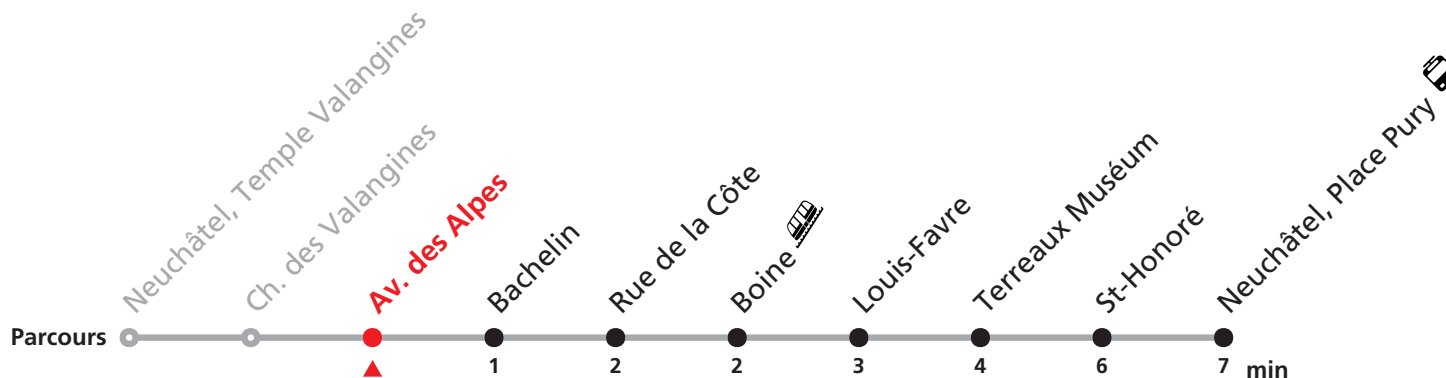

108 Temple Valangines - Neuchâtel Place Pury

Valable du 14.12.2025 au 12.12.2026

Heure	Lundi-Vendredi	Samedi	Dimanche
5	37 47 57	37 57	
6	07 17 27 37 47 57	17 37 57	37
7	07 17 27 37 47 57	17 27 37 47 57	07 37
8	07 17 27 37 47 57	07 17 27 37 47 57	07 37 57
9	07 17 27 37 47 57	07 17 27 37 47 57	17 37 57
10	07 17 27 37 47 57	07 17 27 37 47 57	17 37 57
11	07 17 27 37 47 57	07 17 27 37 47 57	17 37 57
12	07 17 27 37 47 57	07 17 27 37 47 57	17 37 57
13	07 17 27 37 47 57	07 17 27 37 47 57	17 37 57
14	07 17 27 37 47 57	07 17 27 37 47 57	17 37 57
15	07 17 27 37 47 57	07 17 27 37 47 57	17 37 57
16	07 17 27 37 47 57	07 17 27 37 47 57	17 37 57
17	07 17 27 37 47 57	07 17 27 37 47 57	17 37 57
18	07 17 27 37 47 57	07 17 27 37 47 57	17 37 57
19	07 17 27 37 47 57	07 17 37 57	17 37 57
20	07 17 37 57	17 37 57	17 37 57
21	17 40	17 40	17 40
22	10 40	10 40	10 40
23	10 48	10 48	10 48
0	26	26	26

Renseignements

SONT CONSIDÉRÉS COMME DIMANCHES :

25-26.12, 01-02.01, 03.04, 06.04, 01.05, 14.05, 25.05, 01.08, 21.09

Durant la Fête des Vendanges de Neuchâtel, 25-27.09, des véhicules supplémentaires circulent pour acheminer les nombreux voyageurs. Des retards et perturbations sont à prévoir. Anticipez vos déplacements.
Plus d'infos sur www.transn.ch/fete-des-vendanges.