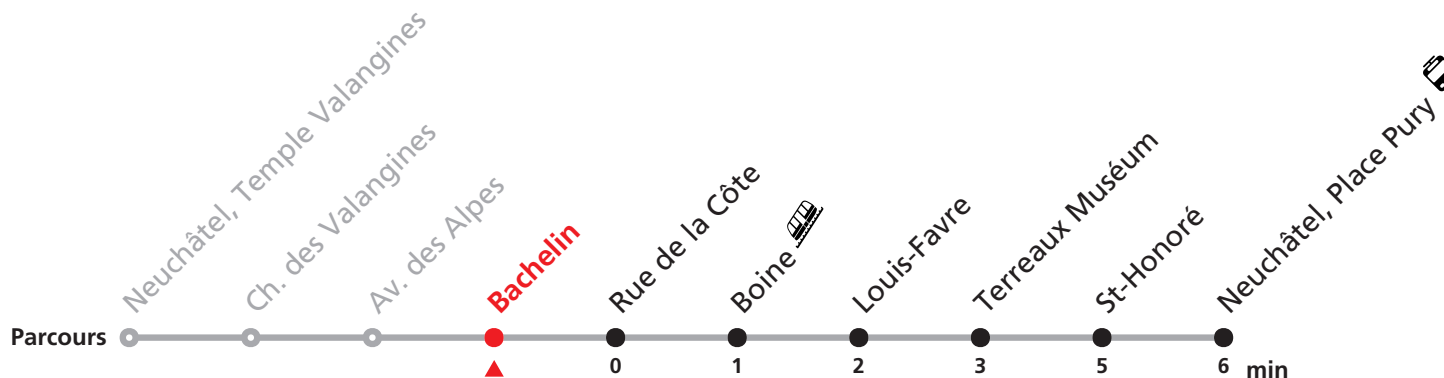

108 Temple Valangines - Neuchâtel Place Pury

Valable du 14.12.2025 au 12.12.2026

Heure	Lundi-Vendredi	Samedi	Dimanche
5	38 48 58	38 58	
6	08 18 28 38 48 58	18 38 58	38
7	08 18 28 38 48 58	18 28 38 48 58	08 38
8	08 18 28 38 48 58	08 18 28 38 48 58	08 38 58
9	08 18 28 38 48 58	08 18 28 38 48 58	18 38 58
10	08 18 28 38 48 58	08 18 28 38 48 58	18 38 58
11	08 18 28 38 48 58	08 18 28 38 48 58	18 38 58
12	08 18 28 38 48 58	08 18 28 38 48 58	18 38 58
13	08 18 28 38 48 58	08 18 28 38 48 58	18 38 58
14	08 18 28 38 48 58	08 18 28 38 48 58	18 38 58
15	08 18 28 38 48 58	08 18 28 38 48 58	18 38 58
16	08 18 28 38 48 58	08 18 28 38 48 58	18 38 58
17	08 18 28 38 48 58	08 18 28 38 48 58	18 38 58
18	08 18 28 38 48 58	08 18 28 38 48 58	18 38 58
19	08 18 28 38 48 58	08 18 38 58	18 38 58
20	08 18 38 58	18 38 58	18 38 58
21	18 41	18 41	18 41
22	11 41	11 41	11 41
23	11 49	11 49	11 49
0	27	27	27

Renseignements

SONT CONSIDÉRÉS COMME DIMANCHES :

25-26.12, 01-02.01, 03.04, 06.04, 01.05, 14.05, 25.05, 01.08, 21.09

Durant la Fête des Vendanges de Neuchâtel, 25-27.09, des véhicules supplémentaires circulent pour acheminer les nombreux voyageurs. Des retards et perturbations sont à prévoir. Anticipez vos déplacements.
Plus d'infos sur www.transn.ch/fete-des-vendanges.