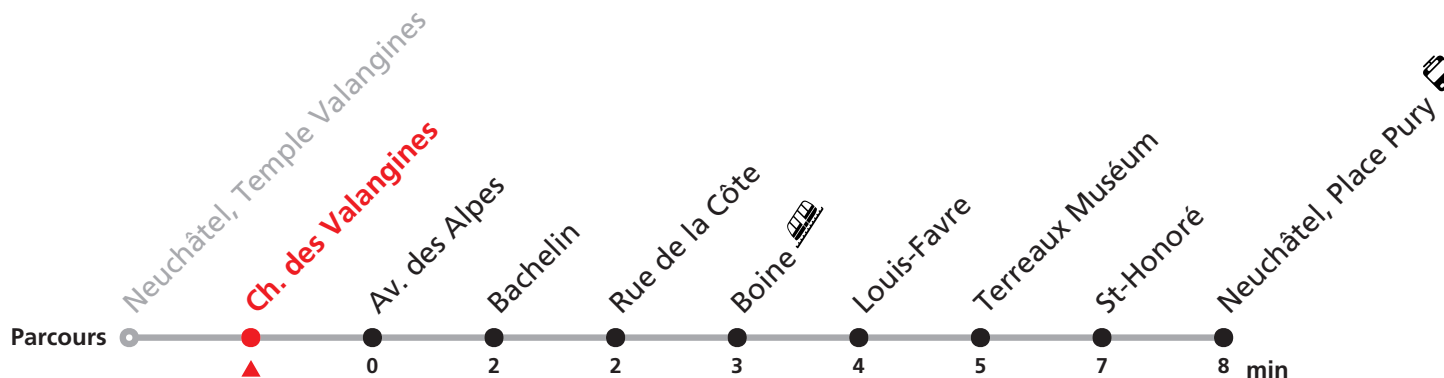

108 Temple Valangines - Neuchâtel Place Pury

Valable du 14.12.2025 au 12.12.2026

Heure	Lundi-Vendredi	Samedi	Dimanche
5	36 46 56	36 56	
6	06 16 26 36 46 56	16 36 56	36
7	06 16 26 36 46 56	16 26 36 46 56	06 36
8	06 16 26 36 46 56	06 16 26 36 46 56	06 36 56
9	06 16 26 36 46 56	06 16 26 36 46 56	16 36 56
10	06 16 26 36 46 56	06 16 26 36 46 56	16 36 56
11	06 16 26 36 46 56	06 16 26 36 46 56	16 36 56
12	06 16 26 36 46 56	06 16 26 36 46 56	16 36 56
13	06 16 26 36 46 56	06 16 26 36 46 56	16 36 56
14	06 16 26 36 46 56	06 16 26 36 46 56	16 36 56
15	06 16 26 36 46 56	06 16 26 36 46 56	16 36 56
16	06 16 26 36 46 56	06 16 26 36 46 56	16 36 56
17	06 16 26 36 46 56	06 16 26 36 46 56	16 36 56
18	06 16 26 36 46 56	06 16 26 36 46 56	16 36 56
19	06 16 26 36 46 56	06 16 36 56	16 36 56
20	06 16 36 56	16 36 56	16 36 56
21	16 39	16 39	16 39
22	09 39	09 39	09 39
23	09 47	09 47	09 47
0	25	25	25

Renseignements

SONT CONSIDÉRÉS COMME DIMANCHES :

25-26.12, 01-02.01, 03.04, 06.04, 01.05, 14.05, 25.05, 01.08, 21.09

Durant la Fête des Vendanges de Neuchâtel, 25-27.09, des véhicules supplémentaires circulent pour acheminer les nombreux voyageurs. Des retards et perturbations sont à prévoir. Anticipez vos déplacements.
Plus d'infos sur www.transn.ch/fete-des-vendanges.