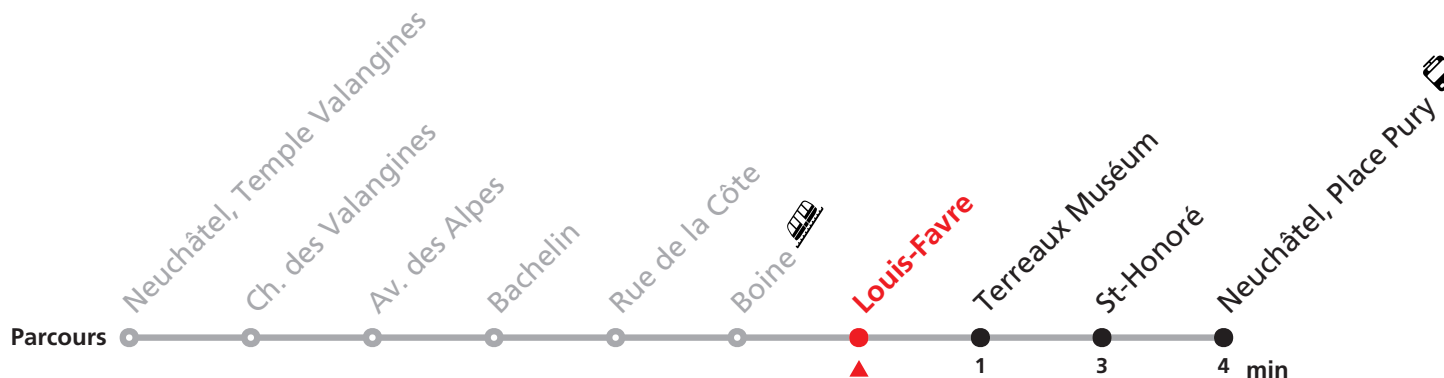

108 Temple Valangines - Neuchâtel Place Pury

Valable du 14.12.2025 au 12.12.2026

| Heure | Lundi-Vendredi | Samedi | Dimanche |
|-------|-------------------|-------------------|----------|
| 5 | 40 50 | 40 | |
| 6 | 00 10 20 30 40 50 | 00 20 40 | 40 |
| 7 | 00 10 20 30 40 50 | 00 20 30 40 50 | 10 40 |
| 8 | 00 10 20 30 40 50 | 00 10 20 30 40 50 | 10 40 |
| 9 | 00 10 20 30 40 50 | 00 10 20 30 40 50 | 00 20 40 |
| 10 | 00 10 20 30 40 50 | 00 10 20 30 40 50 | 00 20 40 |
| 11 | 00 10 20 30 40 50 | 00 10 20 30 40 50 | 00 20 40 |
| 12 | 00 10 20 30 40 50 | 00 10 20 30 40 50 | 00 20 40 |
| 13 | 00 10 20 30 40 50 | 00 10 20 30 40 50 | 00 20 40 |
| 14 | 00 10 20 30 40 50 | 00 10 20 30 40 50 | 00 20 40 |
| 15 | 00 10 20 30 40 50 | 00 10 20 30 40 50 | 00 20 40 |
| 16 | 00 10 20 30 40 50 | 00 10 20 30 40 50 | 00 20 40 |
| 17 | 00 10 20 30 40 50 | 00 10 20 30 40 50 | 00 20 40 |
| 18 | 00 10 20 30 40 50 | 00 10 20 30 40 50 | 00 20 40 |
| 19 | 00 10 20 30 40 50 | 00 10 20 40 | 00 20 40 |
| 20 | 00 10 20 40 | 00 20 40 | 00 20 40 |
| 21 | 00 20 43 | 00 20 43 | 00 20 43 |
| 22 | 13 43 | 13 43 | 13 43 |
| 23 | 13 51 | 13 51 | 13 51 |
| 0 | 29 | 29 | 29 |

Renseignements

SONT CONSIDÉRÉS COMME DIMANCHES :

25-26.12, 01-02.01, 03.04, 06.04, 01.05, 14.05, 25.05, 01.08, 21.09

Durant la Fête des Vendanges de Neuchâtel, 25-27.09, des véhicules supplémentaires circulent pour acheminer les nombreux voyageurs. Des retards et perturbations sont à prévoir. Anticipez vos déplacements.