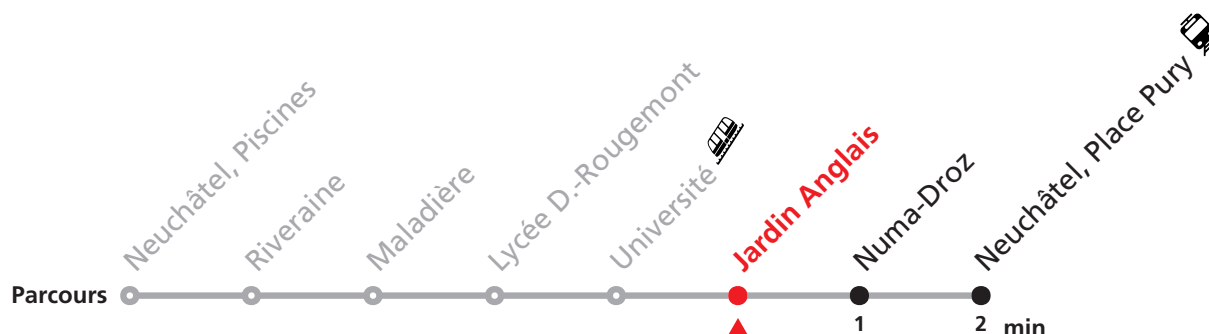

121 Piscines - Neuchâtel Place Pury

Valable du 14.12.2025 au 12.12.2026

Heure	Lundi-Vendredi	Samedi
6	59	59
7	14 29 44 59	14 29 44 59
8	14 29 44 59	14 29 44 59
9	14 29 44 59	14 29 44 59
10	14 29 44 59	14 29 44 59
11	14 29 44 59	14 29 44 59
12	14 29 44 59	14 29 44 59
13	14 29 44 59	14 29 44 59
14	14 29 44 59	14 29 44 59
15	14 29 44 59	14 29 44 59
16	14 29 44 59	14 29 44 59
17	14 29 44 59	14 29 44 59
18	14 29 44 59	14 29 44 59
19	14 29 44 59	14 29 44 59
20	14 29 44	14 29 44

Renseignements

Ne circule pas le dimanche.

SONT CONSIDÉRÉS COMME DIMANCHES :

25-26.12, 01-02.01, 03.04, 06.04, 01.05, 14.05, 25.05, 01.08, 21.09

Durant la Fête des Vendanges de Neuchâtel, 25-27.09, des véhicules supplémentaires circulent pour acheminer les nombreux voyageurs. Des retards et perturbations sont à prévoir. Anticipez vos déplacements.
Plus d'infos sur www.transn.ch/fete-des-vendanges.