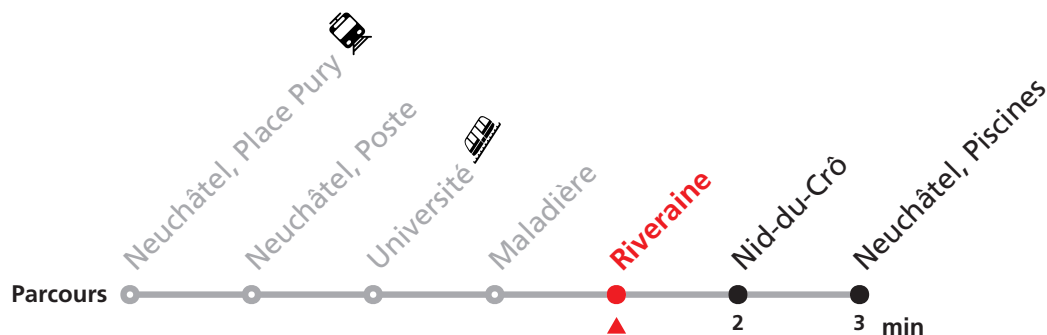

121 Neuchâtel Place Pury - Piscines

Valable du 14.12.2025 au 12.12.2026

Heure	Lundi-Vendredi	Samedi
6	46	46
7	01 11 26 41 56	01 11 26 41 56
8	11 26 41 56	11 26 41 56
9	11 26 41 56	11 26 41 56
10	11 26 41 56	11 26 41 56
11	11 26 41 56	11 26 41 56
12	11 26 41 56	11 26 41 56
13	11 26 41 56	11 26 41 56
14	11 26 41 56	11 26 41 56
15	11 26 41 56	11 26 41 56
16	11 26 41 56	11 26 41 56
17	11 26 41 56	11 26 41 56
18	11 26 41 56	11 26 41 56
19	11 26 41 56	11 26 41 56
20	11 26	11 26

Renseignements

Ne circule pas le dimanche.

SONT CONSIDÉRÉS COMME DIMANCHES :

25-26.12, 01-02.01, 03.04, 06.04, 01.05, 14.05, 25.05, 01.08, 21.09

Durant la Fête des Vendanges de Neuchâtel, 25-27.09, des véhicules supplémentaires circulent pour acheminer les nombreux voyageurs. Des retards et perturbations sont à prévoir. Anticipez vos déplacements.
Plus d'infos sur www.transn.ch/fete-des-vendanges.