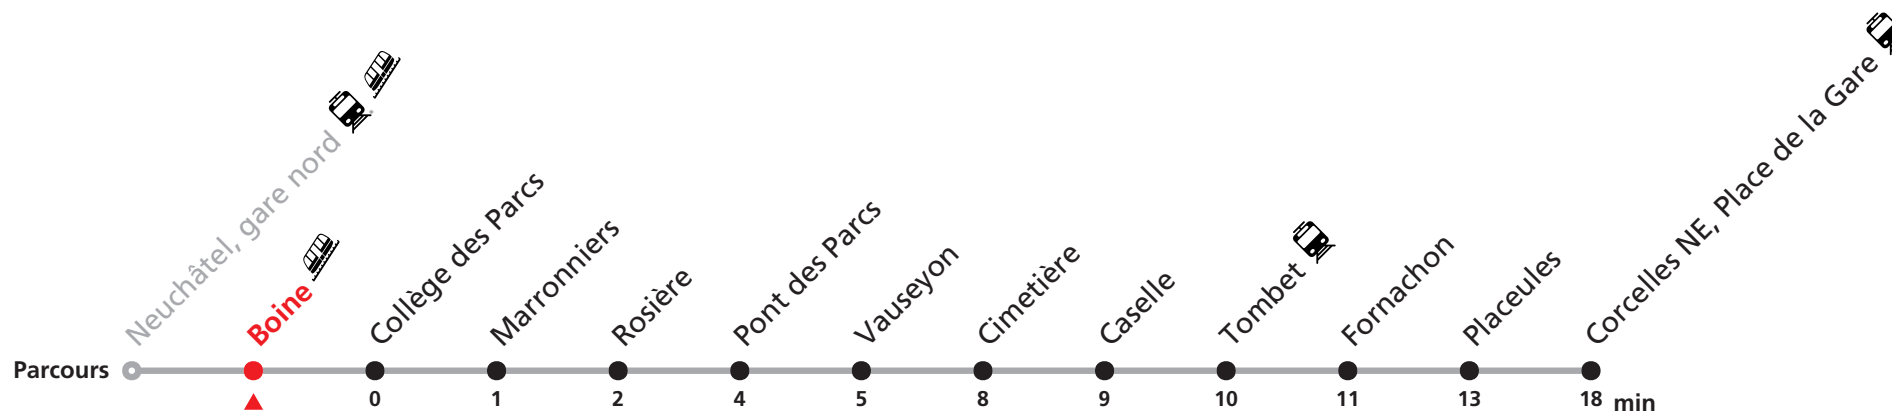

# 122 Neuchâtel - Corcelles NE

Valable du 14.12.2025 au 12.12.2026

Heure	Lundi-Vendredi	Samedi
6	14 44	15 45
7	14 44	15 45
8	14 44	15 45
9	14 44	15 45
10	14 44	15 45
11	14 44	15 45
12	14 44	15 45
13	14 44	15 45
14	14 44	15 45
15	14 44	15 45
16	14 44	15 45
17	14 44	15 45
18	14 44	15 45
19	14 44	15 45

## Renseignements

*Ne circule pas le dimanche.*

Hors des heures de desserte de la ligne 122, pour rejoindre Corcelles NE, Place de la Gare consultez les horaires de la ligne 120.

### SONT CONSIDÉRÉS COMME DIMANCHES :

25-26.12, 01-02.01, 03.04, 06.04, 01.05, 14.05, 25.05, 01.08, 21.09

Durant la Fête des Vendanges de Neuchâtel, 25-27.09, des véhicules supplémentaires circulent pour acheminer les nombreux voyageurs.