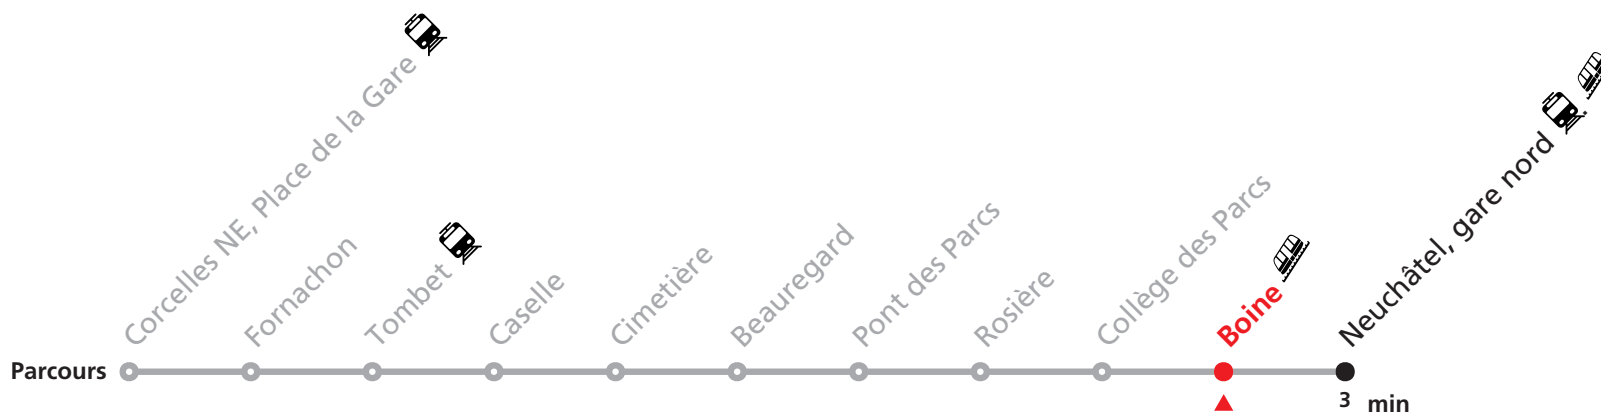

122 Corcelles NE - Neuchâtel

Valable du 14.12.2025 au 12.12.2026

Heure	Lundi-Vendredi	Samedi
6	44	43
7	14 44	13 43
8	14 44	13 43
9	14 44	13 43
10	14 44	13 43
11	14 44	13 43
12	14 44	13 43
13	14 44	13 43
14	14 44	13 43
15	14 44	13 43
16	14 44	13 43
17	14 44	13 43
18	14 44	13 43
19	14 44	13 43
20	14	13

Renseignements

Ne circule pas le dimanche.

Hors des heures de desserte de la ligne 122, pour rejoindre Corcelles NE, Place de la Gare consultez les horaires de la ligne 120.

SONT CONSIDÉRÉS COMME DIMANCHES :

25-26.12, 01-02.01, 03.04, 06.04, 01.05, 14.05, 25.05, 01.08, 21.09

Durant la Fête des Vendanges de Neuchâtel, 25-27.09, des véhicules supplémentaires circulent pour acheminer les nombreux voyageurs.

Des retards et perturbations sont à prévoir. Anticipez vos déplacements.

Plus d'infos sur www.transn.ch/fete-des-vendanges.

Informations pour les voyageurs à mobilité réduite sur : transn.ch/voyager-avec-un-handicap.

Nombre de places et transport des bagages limités, réservation obligatoire pour groupe dès 10 personnes.
Plus d'infos sur www.transn.ch/groupes.