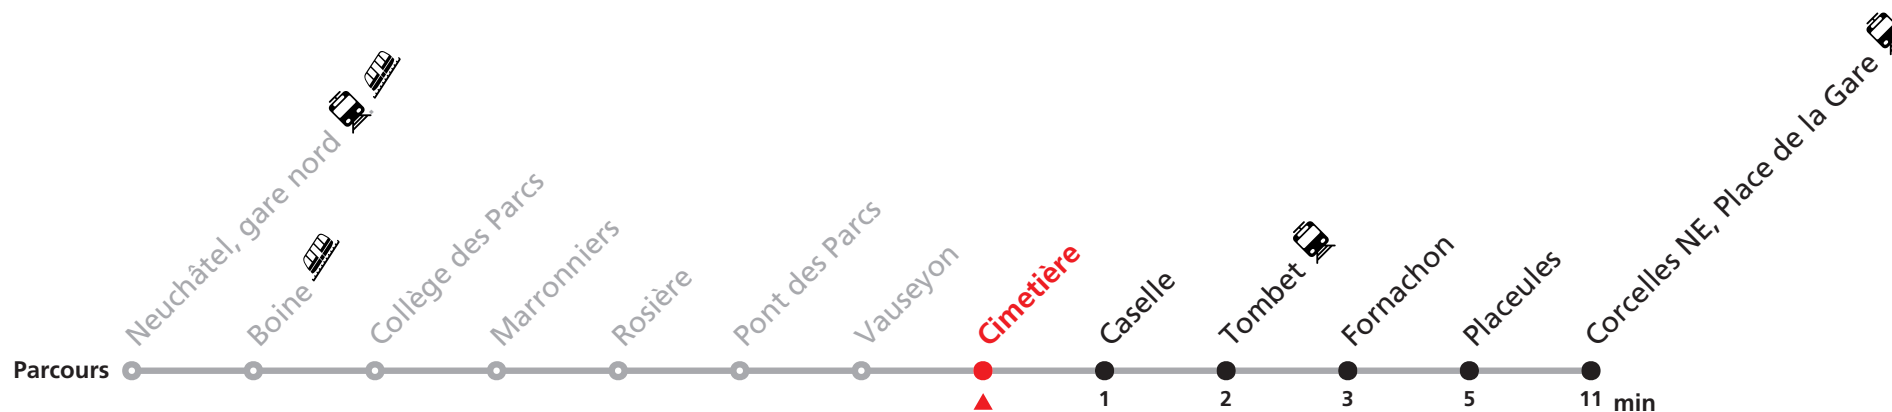

# 122 Neuchâtel - Corcelles NE

Valable du 14.12.2025 au 12.12.2026

Heure	Lundi-Vendredi	Samedi
6	21 51	21 51
7	21 51	21 51
8	21 51	21 51
9	21 51	21 51
10	21 51	21 51
11	21 51	21 51
12	21 51	21 51
13	21 51	21 51
14	21 51	21 51
15	21 51	21 51
16	21 51	21 51
17	21 51	21 51
18	21 51	21 51
19	21 51	21 51

## Renseignements

*Ne circule pas le dimanche.*

Hors des heures de desserte de la ligne 122, pour rejoindre Corcelles NE, Place de la Gare consultez les horaires de la ligne 120.

### SONT CONSIDÉRÉS COMME DIMANCHES :

25-26.12, 01-02.01, 03.04, 06.04, 01.05, 14.05, 25.05, 01.08, 21.09

Durant la Fête des Vendanges de Neuchâtel, 25-27.09, des véhicules supplémentaires circulent pour acheminer les nombreux voyageurs.