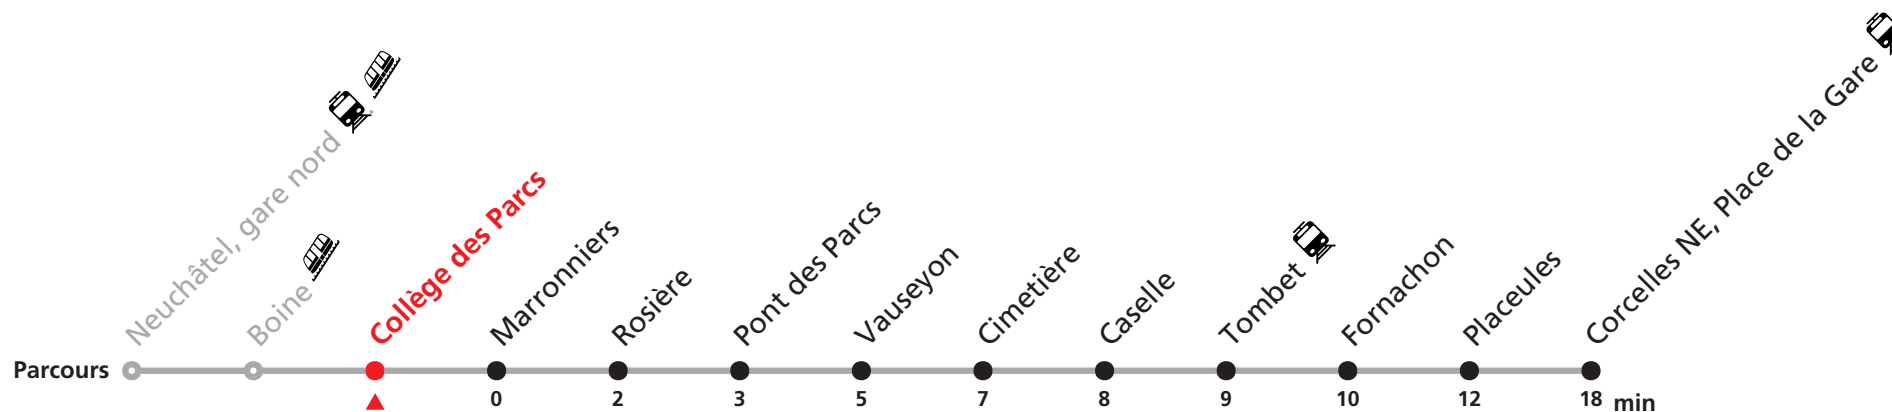

122 Neuchâtel - Corcelles NE

Valable du 14.12.2025 au 12.12.2026

Heure	Lundi-Vendredi	Samedi
6	14 44	15 45
7	14 44	15 45
8	14 44	15 45
9	14 44	15 45
10	14 44	15 45
11	14 44	15 45
12	14 44	15 45
13	14 44	15 45
14	14 44	15 45
15	14 44	15 45
16	14 44	15 45
17	14 44	15 45
18	14 44	15 45
19	14 44	15 45

Renseignements

Ne circule pas le dimanche.

Hors des heures de desserte de la ligne 122, pour rejoindre Corcelles NE, Place de la Gare consultez les horaires de la ligne 120.

SONT CONSIDÉRÉS COMME DIMANCHES :

25-26.12, 01-02.01, 03.04, 06.04, 01.05, 14.05, 25.05, 01.08, 21.09

Durant la Fête des Vendanges de Neuchâtel, 25-27.09, des véhicules supplémentaires circulent pour acheminer les nombreux voyageurs.

Des retards et perturbations sont à prévoir. Anticipez vos déplacements.