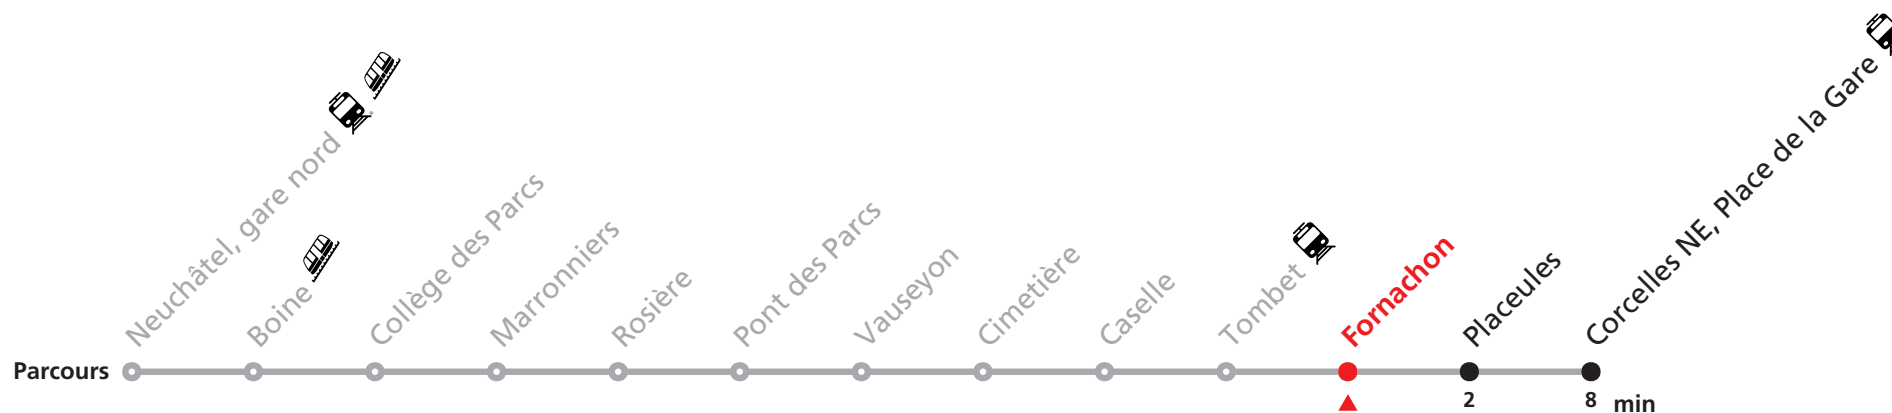

122 Neuchâtel - Corcelles NE

Valable du 14.12.2025 au 12.12.2026

Heure	Lundi-Vendredi	Samedi
6	24 54	24 54
7	24 54	24 54
8	24 54	24 54
9	24 54	24 54
10	24 54	24 54
11	24 54	24 54
12	24 54	24 54
13	24 54	24 54
14	24 54	24 54
15	24 54	24 54
16	24 54	24 54
17	24 54	24 54
18	24 54	24 54
19	24 54	24 54

Renseignements

Ne circule pas le dimanche.

Hors des heures de desserte de la ligne 122, pour rejoindre Corcelles NE, Place de la Gare consultez les horaires de la ligne 120.

SONT CONSIDÉRÉS COMME DIMANCHES :

25-26.12, 01-02.01, 03.04, 06.04, 01.05, 14.05, 25.05, 01.08, 21.09

Durant la Fête des Vendanges de Neuchâtel, 25-27.09, des véhicules supplémentaires circulent pour acheminer les nombreux voyageurs.

Des retards et perturbations sont à prévoir. Anticipez vos déplacements.