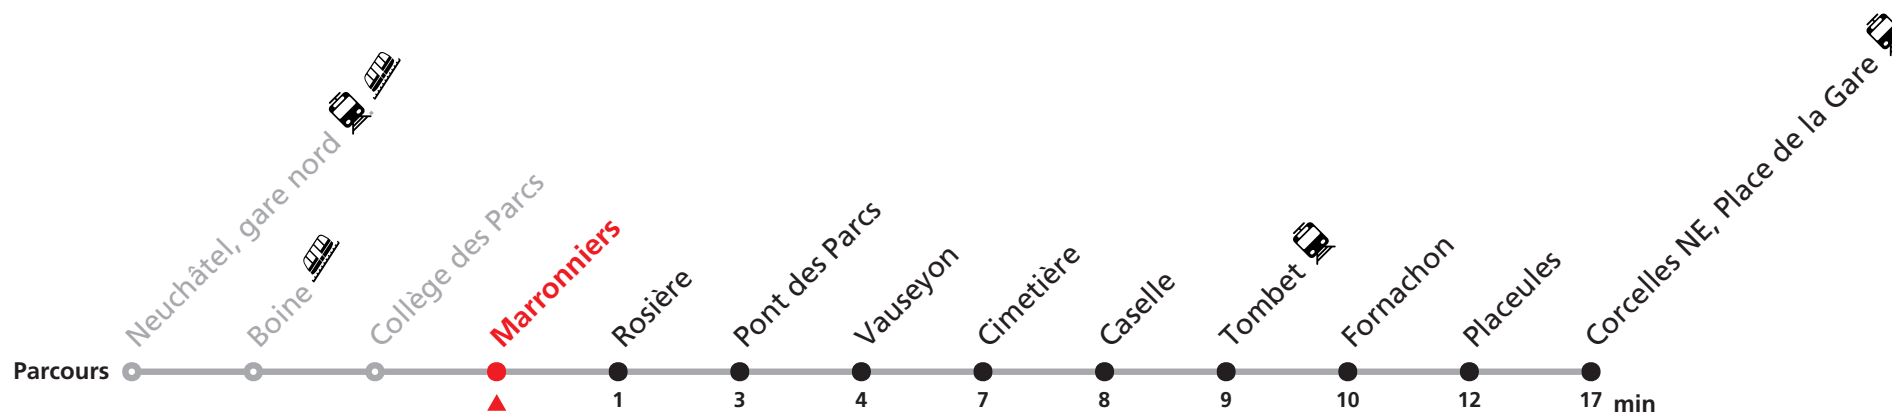

122 Neuchâtel - Corcelles NE

Valable du 14.12.2025 au 12.12.2026

Heure	Lundi-Vendredi	Samedi
6	15 45	16 46
7	15 45	16 46
8	15 45	16 46
9	15 45	16 46
10	15 45	16 46
11	15 45	16 46
12	15 45	16 46
13	15 45	16 46
14	15 45	16 46
15	15 45	16 46
16	15 45	16 46
17	15 45	16 46
18	15 45	16 46
19	15 45	16 46

Renseignements

Ne circule pas le dimanche.

Hors des heures de desserte de la ligne 122, pour rejoindre Corcelles NE, Place de la Gare consultez les horaires de la ligne 120.

SONT CONSIDÉRÉS COMME DIMANCHES :

25-26.12, 01-02.01, 03.04, 06.04, 01.05, 14.05, 25.05, 01.08, 21.09

Durant la Fête des Vendanges de Neuchâtel, 25-27.09, des véhicules supplémentaires circulent pour acheminer les nombreux voyageurs.

Des retards et perturbations sont à prévoir. Anticipez vos déplacements.

Plus d'infos sur www.transn.ch/fete-des-vendanges.

Informations pour les voyageurs à mobilité réduite sur : transn.ch/voyager-avec-un-handicap.

Nombre de places et transport des bagages limités, réservation obligatoire pour groupe dès 10 personnes.
Plus d'infos sur www.transn.ch/groupes.