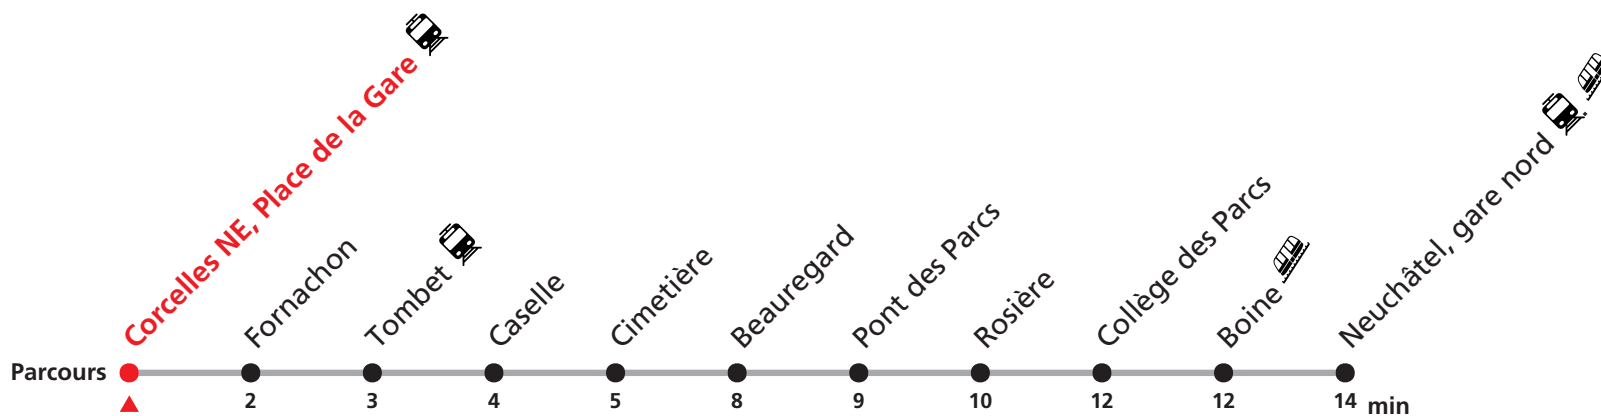

122 Corcelles NE - Neuchâtel

Valable du 14.12.2025 au 12.12.2026

Heure	Lundi-Vendredi	Samedi
6	32	32
7	02 32	02 32
8	02 32	02 32
9	02 32	02 32
10	02 32	02 32
11	02 32	02 32
12	02 32	02 32
13	02 32	02 32
14	02 32	02 32
15	02 32	02 32
16	02 32	02 32
17	02 32	02 32
18	02 32	02 32
19	02 32	02 32
20	02	02

Renseignements

Ne circule pas le dimanche.

Hors des heures de desserte de la ligne 122, pour rejoindre Corcelles NE, Place de la Gare consultez les horaires de la ligne 120.

SONT CONSIDÉRÉS COMME DIMANCHES :

25-26.12, 01-02.01, 03.04, 06.04, 01.05, 14.05, 25.05, 01.08, 21.09

Durant la Fête des Vendanges de Neuchâtel, 25-27.09, des véhicules supplémentaires circulent pour acheminer les nombreux voyageurs.

Des retards et perturbations sont à prévoir. Anticipez vos déplacements.