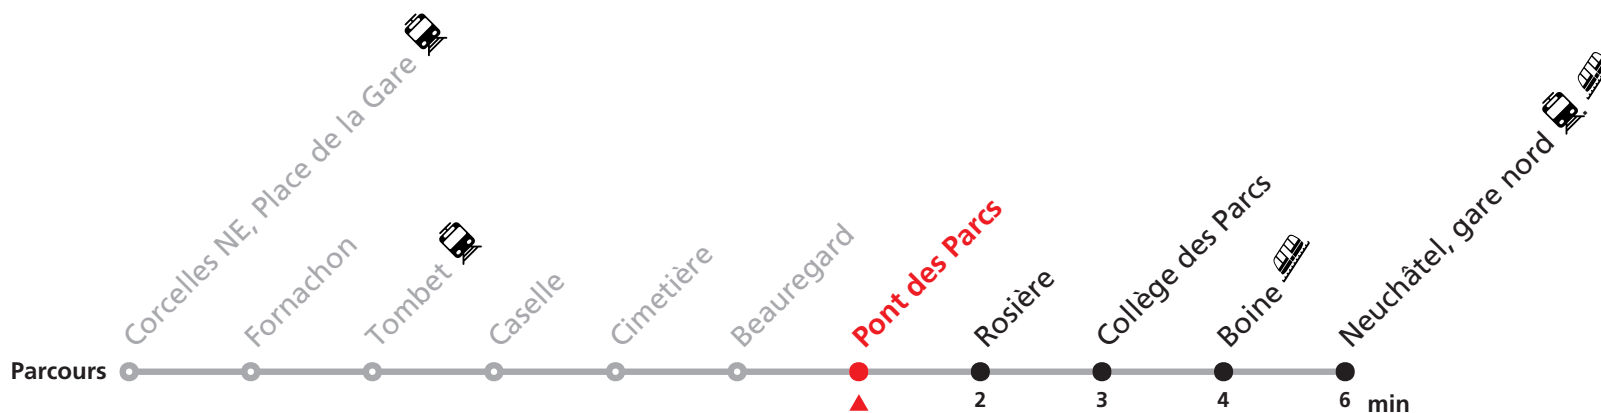

122 Corcelles NE - Neuchâtel

Valable du 14.12.2025 au 12.12.2026

Heure	Lundi-Vendredi	Samedi
6	40	40
7	10 40	10 40
8	10 40	10 40
9	10 40	10 40
10	10 40	10 40
11	10 40	10 40
12	10 40	10 40
13	10 40	10 40
14	10 40	10 40
15	10 40	10 40
16	10 40	10 40
17	10 40	10 40
18	10 40	10 40
19	10 40	10 40
20	10	10

Renseignements

Ne circule pas le dimanche.

Hors des heures de desserte de la ligne 122, pour rejoindre Corcelles NE, Place de la Gare consultez les horaires de la ligne 120.

SONT CONSIDÉRÉS COMME DIMANCHES :

25-26.12, 01-02.01, 03.04, 06.04, 01.05, 14.05, 25.05, 01.08, 21.09

Durant la Fête des Vendanges de Neuchâtel, 25-27.09, des véhicules supplémentaires circulent pour acheminer les nombreux voyageurs.

Des retards et perturbations sont à prévoir. Anticipez vos déplacements.

Plus d'infos sur www.transn.ch/fete-des-vendanges.

Informations pour les voyageurs à mobilité réduite sur : transn.ch/voyager-avec-un-handicap.

Nombre de places et transport des bagages limités, réservation obligatoire pour groupe dès 10 personnes.
Plus d'infos sur www.transn.ch/groupes.