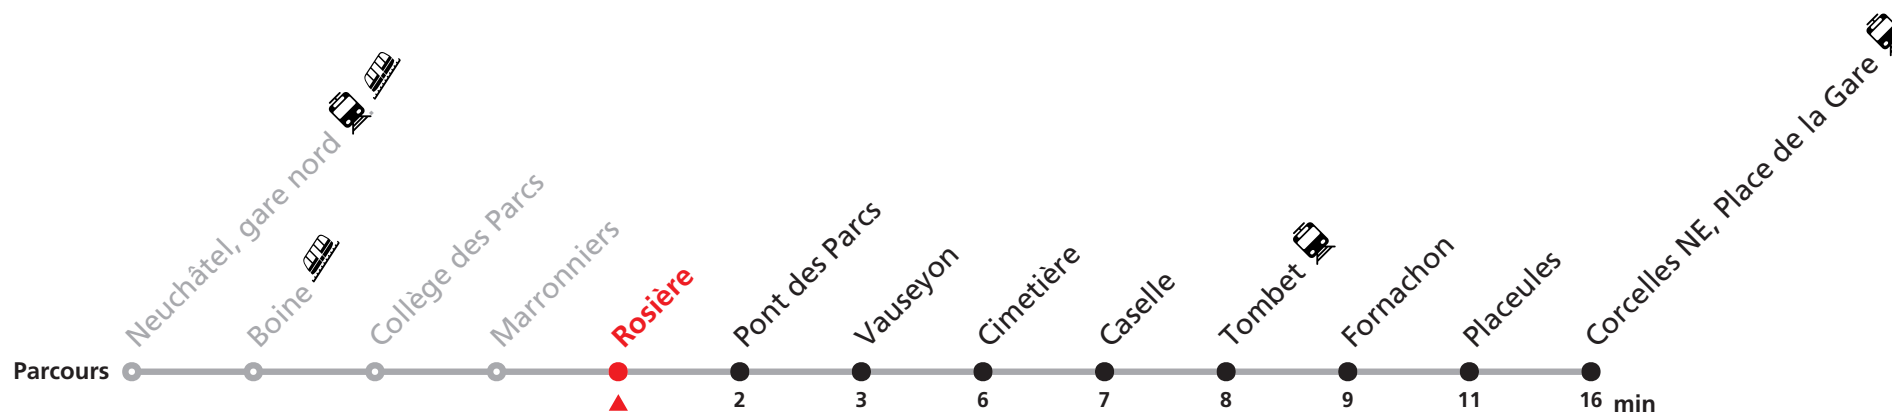

122 Neuchâtel - Corcelles NE

Valable du 14.12.2025 au 12.12.2026

Heure	Lundi-Vendredi	Samedi
6	16 46	17 47
7	16 46	17 47
8	16 46	17 47
9	16 46	17 47
10	16 46	17 47
11	16 46	17 47
12	16 46	17 47
13	16 46	17 47
14	16 46	17 47
15	16 46	17 47
16	16 46	17 47
17	16 46	17 47
18	16 46	17 47
19	16 46	17 47

Renseignements

Ne circule pas le dimanche.

Hors des heures de desserte de la ligne 122, pour rejoindre Corcelles NE, Place de la Gare consultez les horaires de la ligne 120.

SONT CONSIDÉRÉS COMME DIMANCHES :

25-26.12, 01-02.01, 03.04, 06.04, 01.05, 14.05, 25.05, 01.08, 21.09

Durant la Fête des Vendanges de Neuchâtel, 25-27.09, des véhicules supplémentaires circulent pour acheminer les nombreux voyageurs.

Des retards et perturbations sont à prévoir. Anticipez vos déplacements.

Plus d'infos sur www.transn.ch/fete-des-vendanges.

Informations pour les voyageurs à mobilité réduite sur : transn.ch/voyager-avec-un-handicap.

Nombre de places et transport des bagages limités, réservation obligatoire pour groupe dès 10 personnes.
Plus d'infos sur www.transn.ch/groupes.