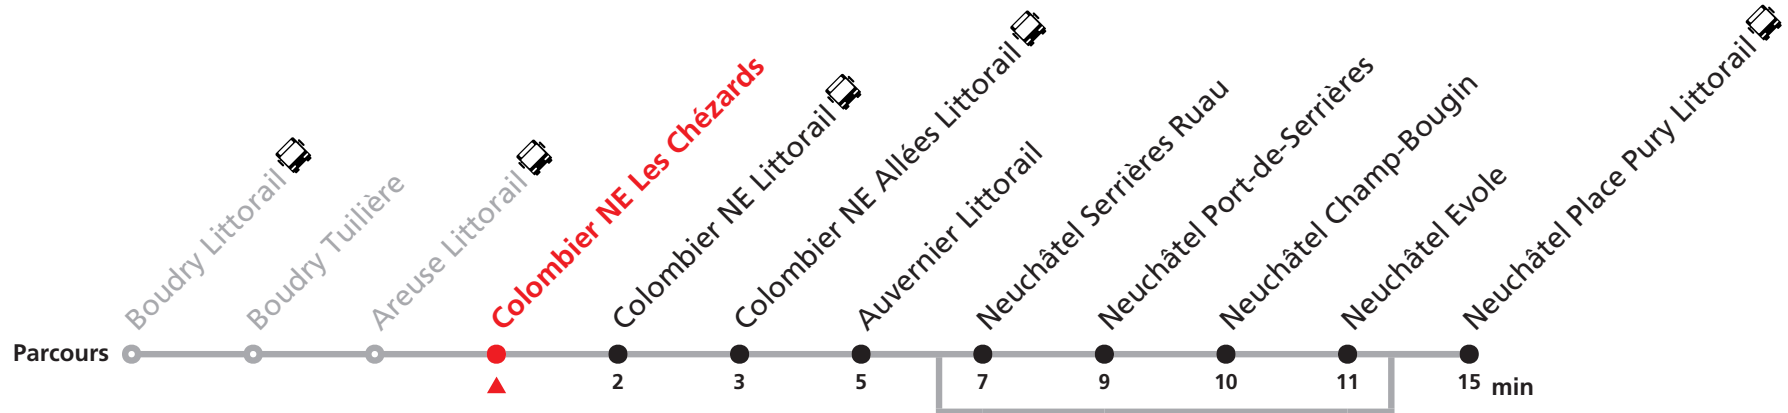

# R15 Boudry - Areuse - Neuchâtel

Valable du 14.12.2025 au 12.12.2026

Heure	Lundi-Vendredi	Samedi	Dimanche
5	32 52	32 52	
6	12 32 44 57	12 32 52	16 54
7	12 27 33a 42 57	12 32 52	32 52
8	12 27 50	12 32 52	12 32 52
9	12 32 52	12 32 52	12 32 52
10	12 32 52	12 32 52	12 32 52
11	12 32 52	12 32 52	12 32 52
12	12 32 52	12 32 52	12 32 52
13	12 32 52	12 32 52	12 32 52
14	12 32 52	12 32 52	12 32 52
15	12 32 44 58	12 32 52	12 32 52
16	12 27 42 57	12 32 52	12 32 52
17	12 27 42 57	12 32 52	12 32 52
18	12 27 51	12 32 52	12 32 52
19	12 32 52	12 32 52	12 32 52
20	12 32 52	12 32 52	12 32 52
21	12 42	12 42	12 42
22	06 44	06 44	06 44
23	22	22	22
0	00	00	00

## Renseignements

a : uniquement en période scolaire, sans arrêt à Neuchâtel Serrières Ruau, Neuchâtel Port-de-Serrières, Neuchâtel Champ-Bougin et Neuchâtel Evole.

### ARRÊTS SUR DEMANDE :

Boudry Tuillière - Colombier NE Les Chézards - Colombier NE Allées Littorail - Neuchâtel Serrières Ruau - Neuchâtel Champ-Bougin - Neuchâtel Evole

Autocontrôle dans tous les trains.