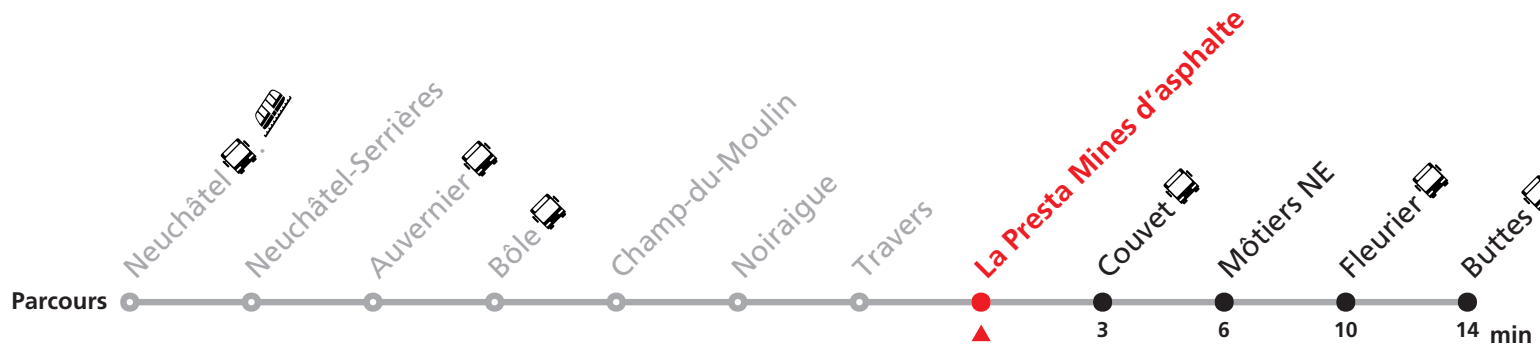

R21 Neuchâtel - Fleurier - Buttes

Valable du 14.12.2025 au 12.12.2026

Heure	Lundi - Vendredi	Samedi - Dimanche
6	11 41	
7	11 41	11
8	11 41	11
9	11	11 41
10	11	11 41
11	11 41	11
12	11 41	11
13	11 41	11
14	11	11
15	11	11
16	11 41	11
17	11 41	11 41
18	11 41	11 41
19	11 41	11
20	11	11
21	11	11
22	11	11
23	11	11
0	11	11

Renseignements

SONT CONSIDÉRÉS COMME DIMANCHES :
25-26.12, 01-02.01, 03.04, 06.04, 14.05, 25.05, 01.08

ARRÊTS SUR DEMANDE :
La Presta Mines d'asphalte

Autocontrôle dans tous les trains.

Pas de vente de billets dans les trains.