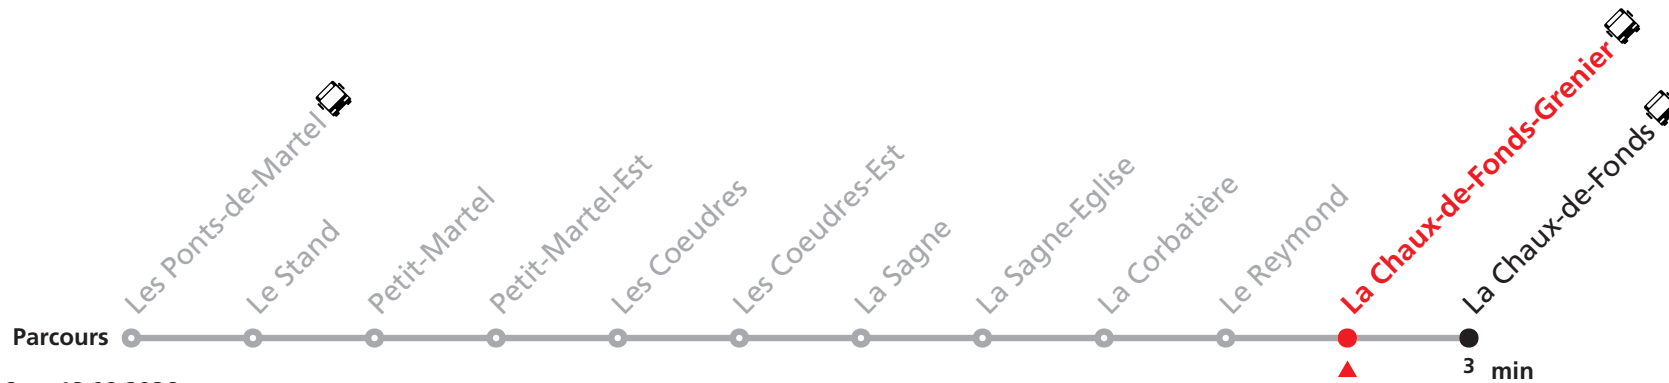

R22 Les Ponts-de-Martel - La Chaux-de-Fonds

Valable du 01.04.2026 au 18.09.2026

Heure	Lundi - Vendredi	Samedi-Dimanche
5	53	
6	44	44
7	15 53	53
8	53	53
9		
10	53	53
11	53	53
12	53	53
13	29	53
14	53	53
15	53	53
16	53	53
17	53	53
18	53	53
19	53	53
20		
21	53	53
22	53	53
23	53a	53b

Renseignements

a : uniquement le vendredi

b : uniquement le samedi

SONT CONSIDÉRÉS COMME DIMANCHES :

03.04, 06.04, 14.05, 25.05, 01.08

ARRÊTS SUR DEMANDE :

La Chaux-de-Fonds-Grenier - Le Reymond - La Corbatière - La Sagne-Eglise - Les Coeudres-Est - Les Coeudres - Petit-Martel-Est - Petit-Martel - Le Stand