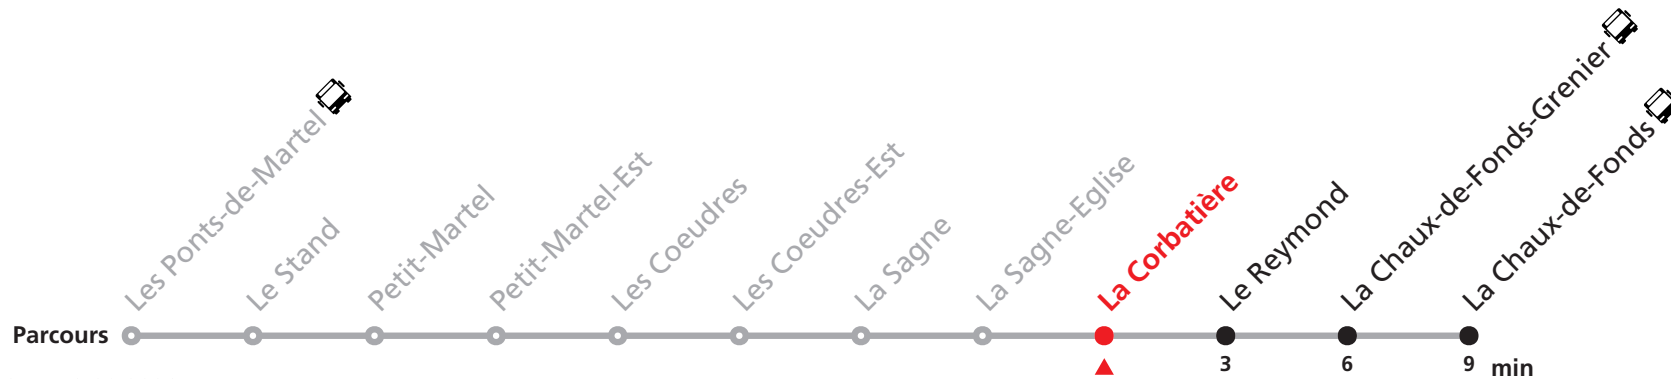

R22 Les Ponts-de-Martel - La Chaux-de-Fonds

Valable du 01.04.2026 au 18.09.2026

Heure	Lundi - Vendredi	Samedi-Dimanche
5	47	
6	38	38
7	09 47	47
8	47	47
9		
10	47	47
11	47	47
12	47	47
13	23	47
14	47	47
15	47	47
16	47	47
17	47	47
18	47	47
19	47	47
20		
21	47	47
22	47	47
23	47a	47b

Renseignements

- a : uniquement le vendredi
- b : uniquement le samedi

SONT CONSIDÉRÉS COMME DIMANCHES :
03.04, 06.04, 14.05, 25.05, 01.08

ARRÊTS SUR DEMANDE :
La Chaux-de-Fonds-Grenier - Le Reymond - La Corbatière - La Sagne-Eglise - Les Coeudres-Est - Les Coeudres - Petit-Martel-Est - Petit-Martel - Le Stand