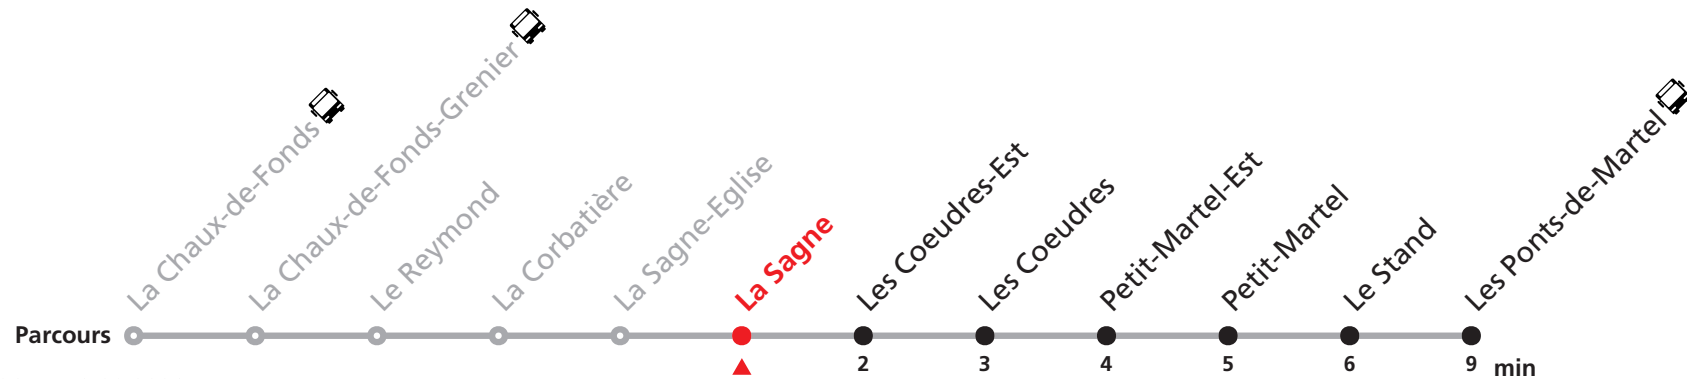

R22 La Chaux-de-Fonds - Les Ponts-de-Martel

Valable du 01.04.2026 au 18.09.2026

Heure	Lundi - Vendredi	Samedi-Dimanche
6	13	
7		18
8	18	18
9	18	18
10		
11	18	18
12	22	22
13		18
14	18	18
15	18	18
16	18	18
17	18	18
18	18	18
19	18	18
20	18	18
21		
22	18	18
23	18	18
0	18a	18b

Renseignements

a : uniquement le vendredi

b : uniquement le samedi

SONT CONSIDÉRÉS COMME DIMANCHES :

03.04, 06.04, 14.05, 25.05, 01.08

ARRÊTS SUR DEMANDE :

La Chaux-de-Fonds-Grenier - Le Reymond - La Corbatière - La Sagne-Eglise - Les Coeudres-Est - Les Coeudres - Petit-Martel-Est - Petit-Martel - Le Stand