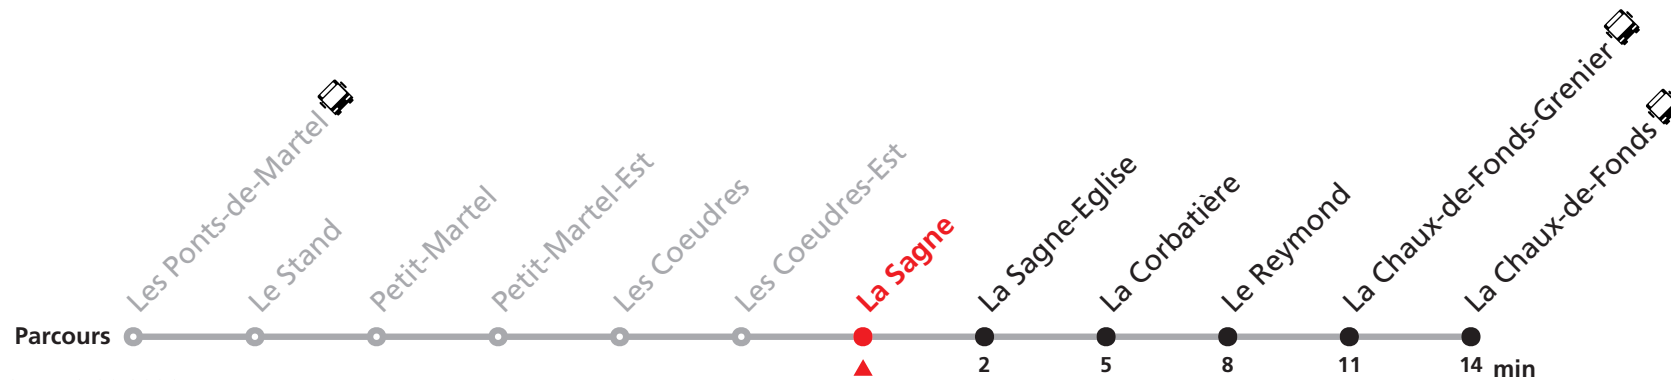

R22 Les Ponts-de-Martel - La Chaux-de-Fonds

Valable du 01.04.2026 au 18.09.2026

Heure	Lundi - Vendredi	Samedi-Dimanche
5	42	
6	33	33
7	04 42	42
8	42	42
9		
10	42	42
11	42	42
12	42	42
13	18	42
14	42	42
15	42	42
16	42	42
17	42	42
18	42	42
19	42	42
20		
21	42	42
22	42	42
23	42a	42b

Renseignements

a : uniquement le vendredi

b : uniquement le samedi

SONT CONSIDÉRÉS COMME DIMANCHES :

03.04, 06.04, 14.05, 25.05, 01.08

ARRÊTS SUR DEMANDE :

La Chaux-de-Fonds-Grenier - Le Reymond - La Corbatière - La Sagne-Eglise - Les Coeudres-Est - Les Coeudres - Petit-Martel-Est - Petit-Martel - Le Stand