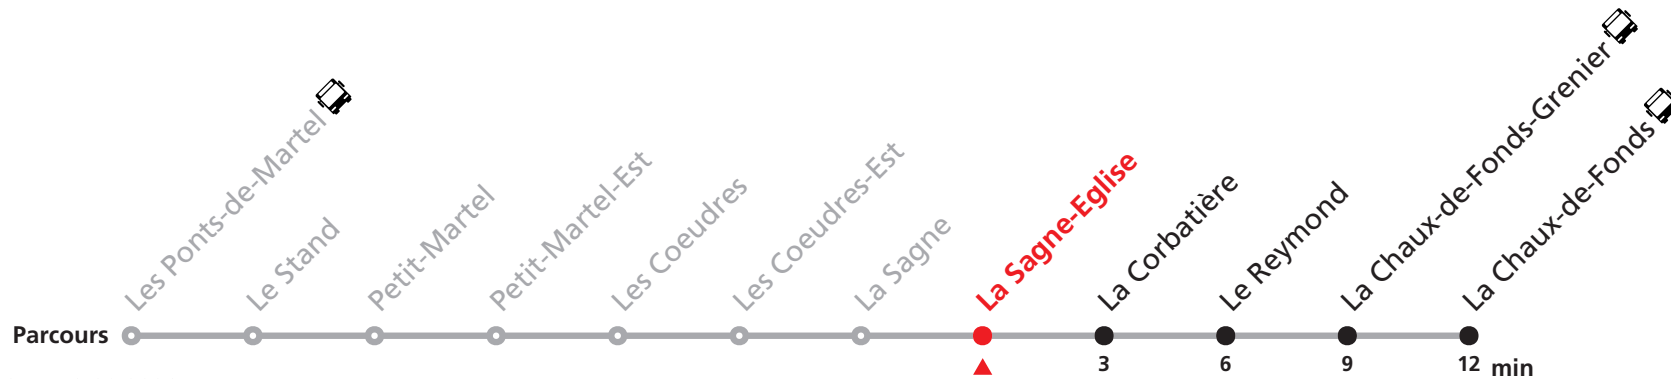

# R22 Les Ponts-de-Martel - La Chaux-de-Fonds

Valable du 01.04.2026 au 18.09.2026

Heure	Lundi - Vendredi	Samedi-Dimanche
5	44	
6	35	35
7	06 44	44
8	44	44
9		
10	44	44
11	44	44
12	44	44
13	20	44
14	44	44
15	44	44
16	44	44
17	44	44
18	44	44
19	44	44
20		
21	44	44
22	44	44
23	44a	44b

## Renseignements

- a : uniquement le vendredi
- b : uniquement le samedi

**SONT CONSIDÉRÉS COMME DIMANCHES :**  
03.04, 06.04, 14.05, 25.05, 01.08

**ARRÊTS SUR DEMANDE :**  
La Chaux-de-Fonds-Grenier - Le Reymond - La Corbatière - La Sagne-Eglise - Les Coeudres-Est - Les Coeudres - Petit-Martel-Est - Petit-Martel - Le Stand