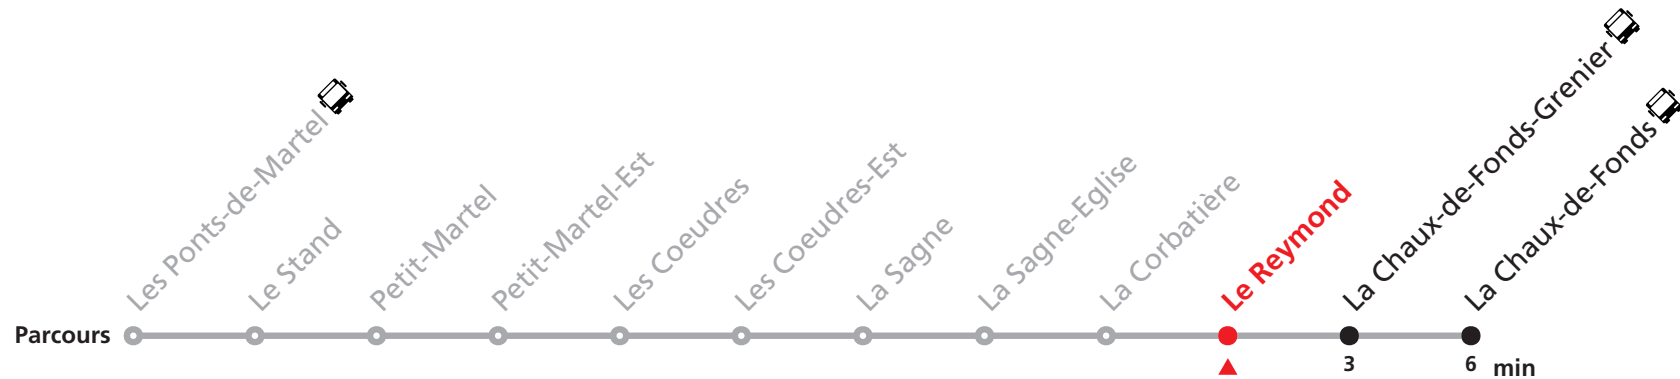

R22 Les Ponts-de-Martel - La Chaux-de-Fonds

Valable du 01.04.2026 au 18.09.2026

Heure	Lundi - Vendredi	Samedi-Dimanche
5	50	
6	41	41
7	12 50	50
8	50	50
9		
10	50	50
11	50	50
12	50	50
13	26	50
14	50	50
15	50	50
16	50	50
17	50	50
18	50	50
19	50	50
20		
21	50	50
22	50	50
23	50a	50b

Renseignements

- a : uniquement le vendredi
- b : uniquement le samedi

SONT CONSIDÉRÉS COMME DIMANCHES :

03.04, 06.04, 14.05, 25.05, 01.08

ARRÊTS SUR DEMANDE :

La Chaux-de-Fonds-Grenier - Le Reymond - La Corbatière - La Sagne-Eglise - Les Coeudres-Est - Les Coeudres - Petit-Martel-Est - Petit-Martel - Le Stand