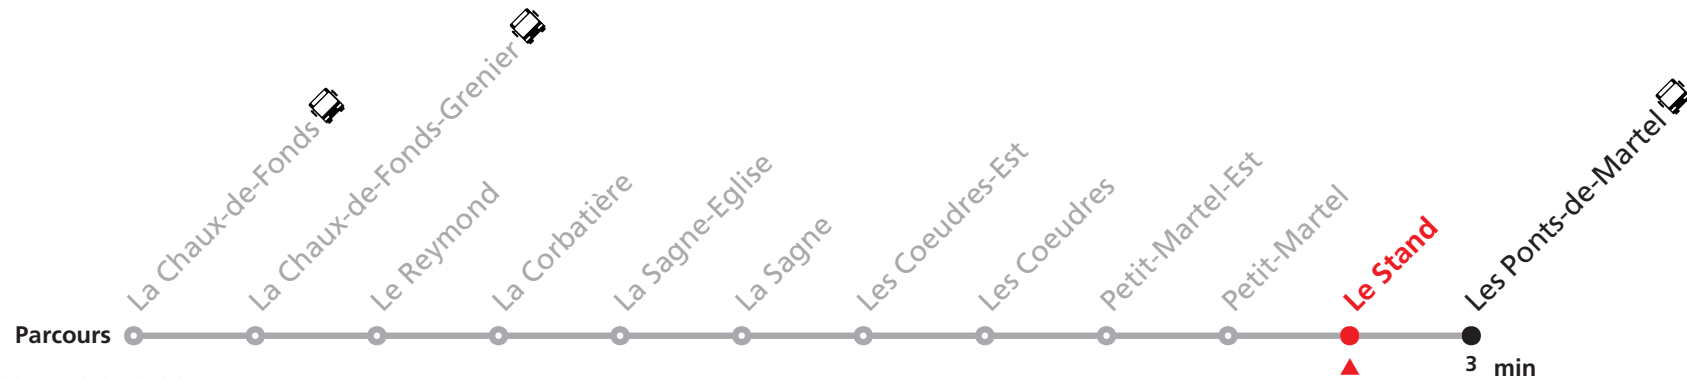

# R22 La Chaux-de-Fonds - Les Ponts-de-Martel

Valable du 01.04.2026 au 18.09.2026

Heure	Lundi - Vendredi	Samedi-Dimanche
6	19	
7		24
8	24	24
9	24	24
10		
11	24	24
12	28	28
13		24
14	24	24
15	24	24
16	24	24
17	24	24
18	24	24
19	24	24
20	24	24
21		
22	24	24
23	24	24
0	24a	24b

### ARRÊTS SUR DEMANDE :

La Chaux-de-Fonds-Grenier - Le Reymond - La Corbatière - La Sagne-Eglise - Les Coeudres-Est - Les Coeudres - Petit-Martel-Est - Petit-Martel - Le Stand

Autocontrôle dans tous les trains.