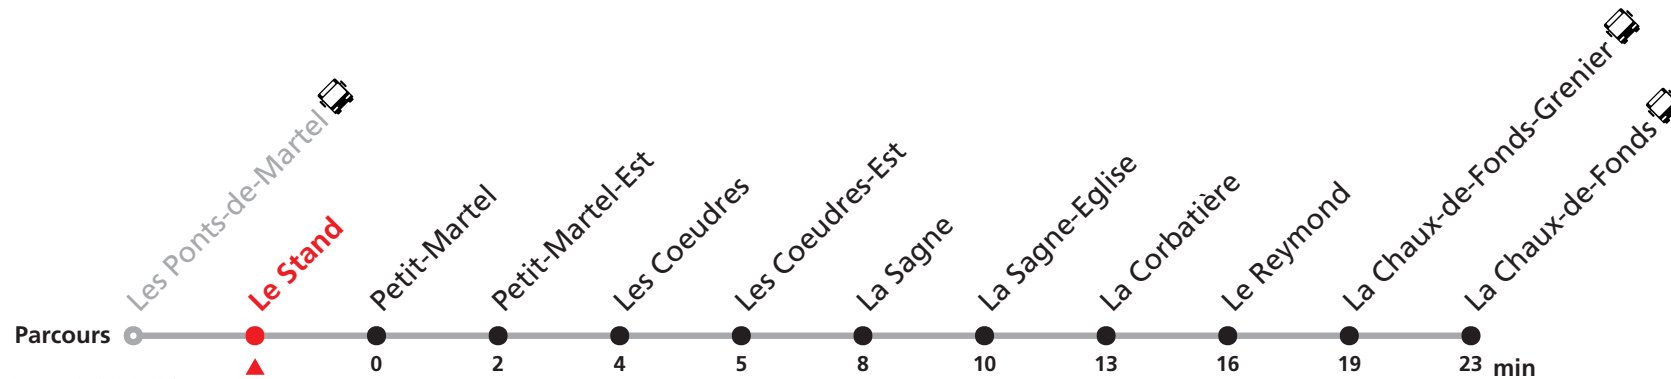

R22 Les Ponts-de-Martel - La Chaux-de-Fonds

Valable du 01.04.2026 au 18.09.2026

Heure	Lundi - Vendredi	Samedi-Dimanche
5	34	
6	25	25
7		32
8	34	34
9		
10	34	34
11	34	34
12	34	34
13		34
14	34	34
15	34	34
16	34	34
17	34	34
18	34	34
19	34	34
20		
21	34	34
22	34	34
23	34a	34b

Renseignements

a : uniquement le vendredi

b : uniquement le samedi

SONT CONSIDÉRÉS COMME DIMANCHES :

03.04, 06.04, 14.05, 25.05, 01.08

ARRÊTS SUR DEMANDE :

La Chaux-de-Fonds-Grenier - Le Reymond - La Corbatière - La Sagne-Eglise - Les Coeudres-Est - Les Coeudres - Petit-Martel-Est - Petit-Martel - Le Stand