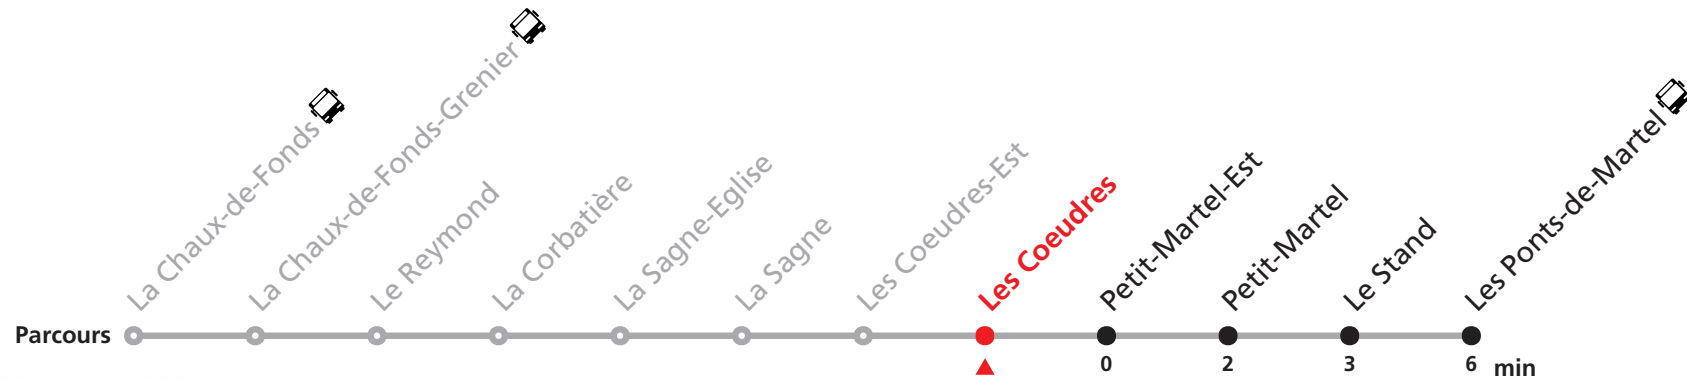

R22 La Chaux-de-Fonds - Les Ponts-de-Martel

Valable du 01.04.2026 au 18.09.2026

Heure	Lundi - Vendredi	Samedi-Dimanche
6	16	
7		21
8	21	21
9	21	21
10		
11	21	21
12	25	25
13		21
14	21	21
15	21	21
16	21	21
17	21	21
18	21	21
19	21	21
20	21	21
21		
22	21	21
23	21	21
0	21a	21b

Renseignements

a : uniquement le vendredi

b : uniquement le samedi

SONT CONSIDÉRÉS COMME DIMANCHES :

03.04, 06.04, 14.05, 25.05, 01.08

ARRÊTS SUR DEMANDE :

La Chaux-de-Fonds-Grenier - Le Reymond - La Corbatière - La Sagne-Eglise - Les Coeudres-Est - Les Coeudres - Petit-Martel-Est - Petit-Martel - Le Stand