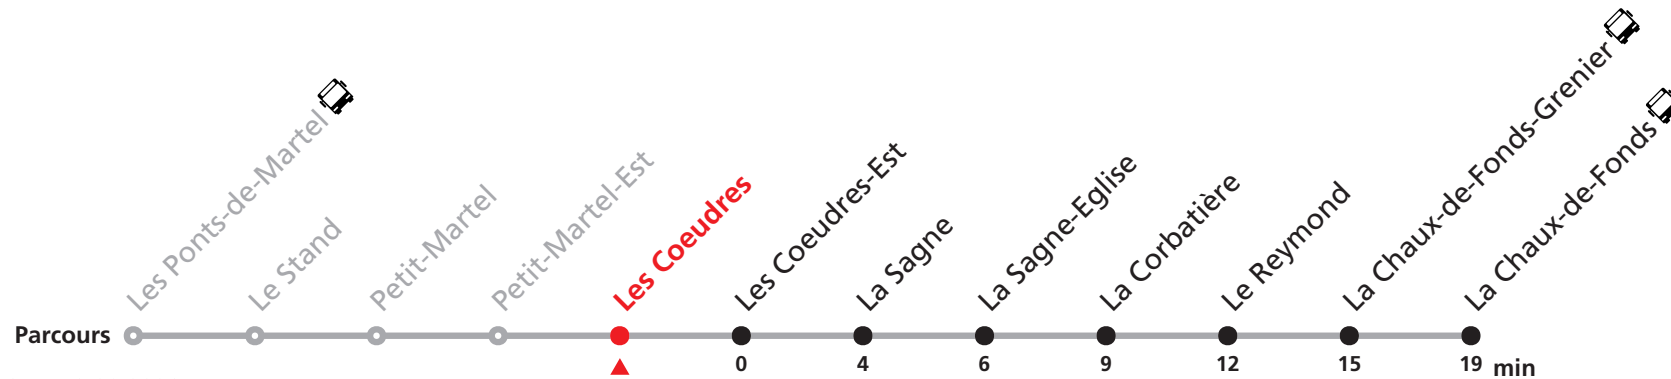

R22 Les Ponts-de-Martel - La Chaux-de-Fonds

Valable du 01.04.2026 au 18.09.2026

Heure	Lundi - Vendredi	Samedi-Dimanche
5	38	
6	29	29
7		36
8	38	38
9		
10	38	38
11	38	38
12	38	38
13		38
14	38	38
15	38	38
16	38	38
17	38	38
18	38	38
19	38	38
20		
21	38	38
22	38	38
23	38a	38b

Renseignements

- a : uniquement le vendredi
- b : uniquement le samedi

SONT CONSIDÉRÉS COMME DIMANCHES :
03.04, 06.04, 14.05, 25.05, 01.08

ARRÊTS SUR DEMANDE :
La Chaux-de-Fonds-Grenier - Le Reymond - La Corbatière - La Sagne-Eglise - Les Coeudres-Est - Les Coeudres - Petit-Martel-Est - Petit-Martel - Le Stand