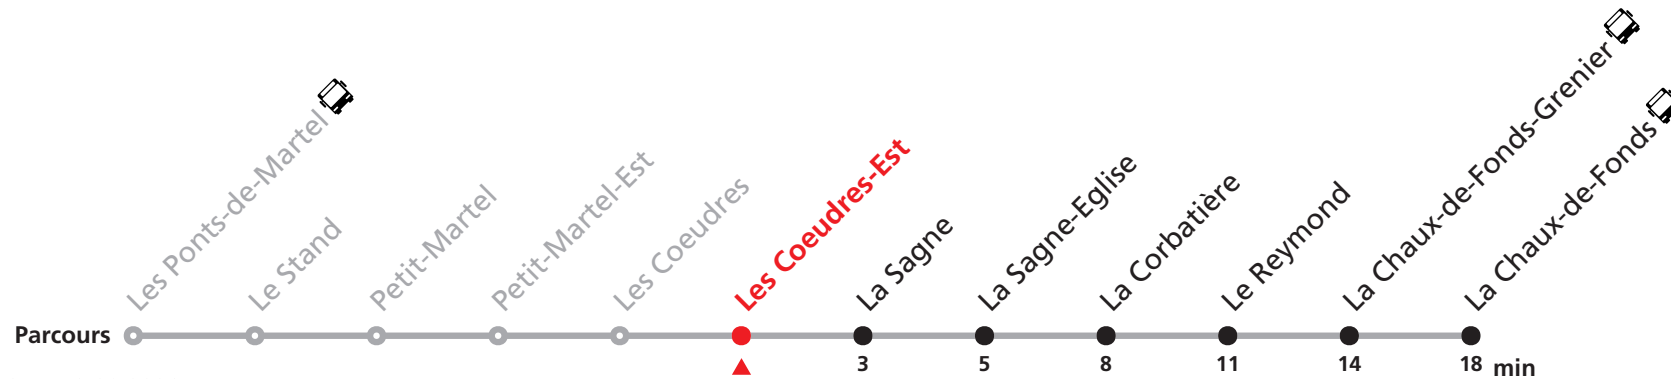

# R22 Les Ponts-de-Martel - La Chaux-de-Fonds

Valable du 01.04.2026 au 18.09.2026

Heure	Lundi - Vendredi	Samedi-Dimanche
5	39	
6	30	30
7		37
8	39	39
9		
10	39	39
11	39	39
12	39	39
13		39
14	39	39
15	39	39
16	39	39
17	39	39
18	39	39
19	39	39
20		
21	39	39
22	39	39
23	39a	39b

## Renseignements

- a : uniquement le vendredi
- b : uniquement le samedi

**SONT CONSIDÉRÉS COMME DIMANCHES :**  
03.04, 06.04, 14.05, 25.05, 01.08

**ARRÊTS SUR DEMANDE :**  
La Chaux-de-Fonds-Grenier - Le Reymond - La Corbatière - La Sagne-Eglise -  
Les Coeudres-Est - Les Coeudres - Petit-Martel-Est - Petit-Martel - Le Stand