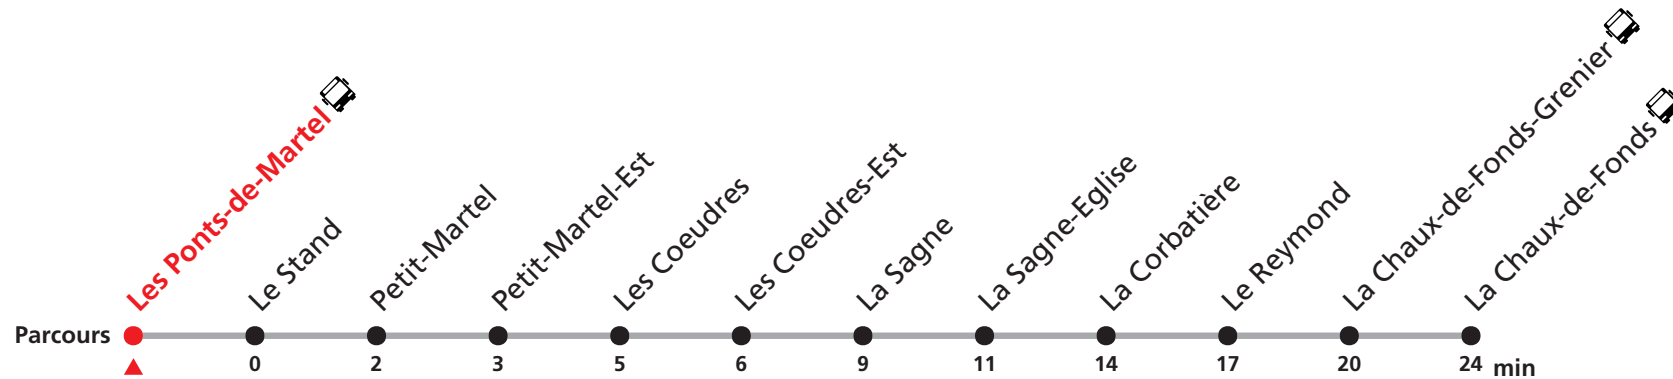

R22 Les Ponts-de-Martel - La Chaux-de-Fonds

Valable du 01.04.2026 au 18.09.2026

Heure	Lundi - Vendredi	Samedi-Dimanche
5	33	
6	24	24
7		31
8	33	33
9		
10	33	33
11	33	33
12	33	33
13		33
14	33	33
15	33	33
16	33	33
17	33	33
18	33	33
19	33	33
20		
21	33	33
22	33	33
23	33a	33b

Renseignements

a : uniquement le vendredi

b : uniquement le samedi

SONT CONSIDÉRÉS COMME DIMANCHES :

03.04, 06.04, 14.05, 25.05, 01.08

ARRÊTS SUR DEMANDE :

La Chaux-de-Fonds-Grenier - Le Reymond - La Corbatière - La Sagne-Eglise - Les Coeudres-Est - Les Coeudres - Petit-Martel-Est - Petit-Martel - Le Stand