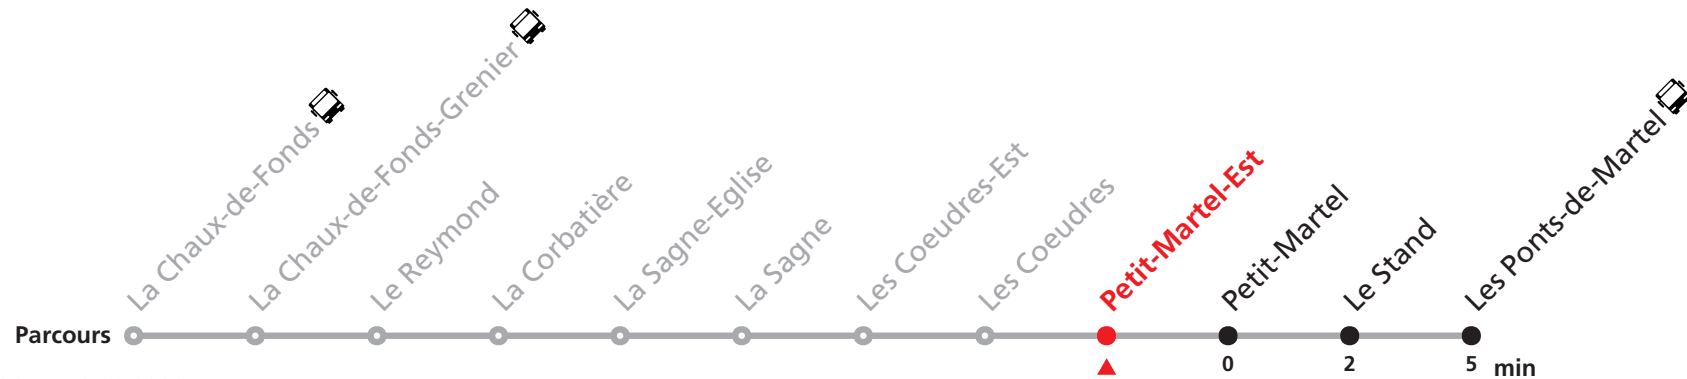

R22 La Chaux-de-Fonds - Les Ponts-de-Martel

Valable du 01.04.2026 au 18.09.2026

Heure	Lundi - Vendredi	Samedi-Dimanche
6	17	
7		22
8	22	22
9	22	22
10		
11	22	22
12	26	26
13		22
14	22	22
15	22	22
16	22	22
17	22	22
18	22	22
19	22	22
20	22	22
21		
22	22	22
23	22	22
0	22a	22b

Renseignements

a : uniquement le vendredi

b : uniquement le samedi

SONT CONSIDÉRÉS COMME DIMANCHES :

03.04, 06.04, 14.05, 25.05, 01.08

ARRÊTS SUR DEMANDE :

La Chaux-de-Fonds-Grenier - Le Reymond - La Corbatière - La Sagne-Eglise - Les Coeudres-Est - Les Coeudres - Petit-Martel-Est - Petit-Martel - Le Stand