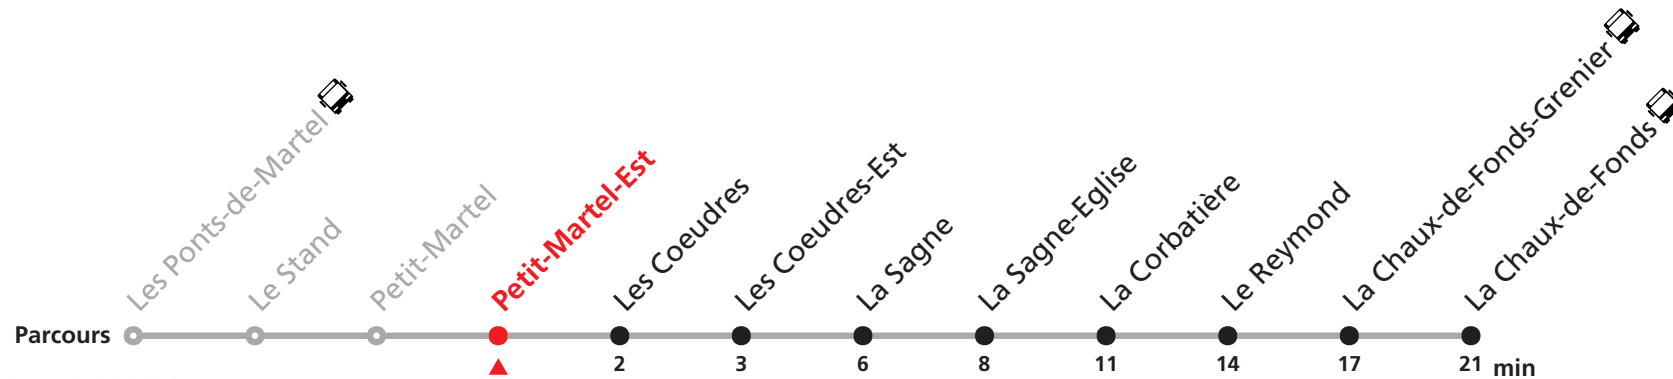

R22 Les Ponts-de-Martel - La Chaux-de-Fonds

Valable du 01.04.2026 au 18.09.2026

Heure	Lundi - Vendredi	Samedi-Dimanche
5	36	
6	27	27
7		34
8	36	36
9		
10	36	36
11	36	36
12	36	36
13		36
14	36	36
15	36	36
16	36	36
17	36	36
18	36	36
19	36	36
20		
21	36	36
22	36	36
23	36a	36b

Renseignements

a : uniquement le vendredi

b : uniquement le samedi

SONT CONSIDÉRÉS COMME DIMANCHES :

03.04, 06.04, 14.05, 25.05, 01.08

ARRÊTS SUR DEMANDE :

La Chaux-de-Fonds-Grenier - Le Reymond - La Corbatière - La Sagne-Eglise - Les Coeudres-Est - Les Coeudres - Petit-Martel-Est - Petit-Martel - Le Stand