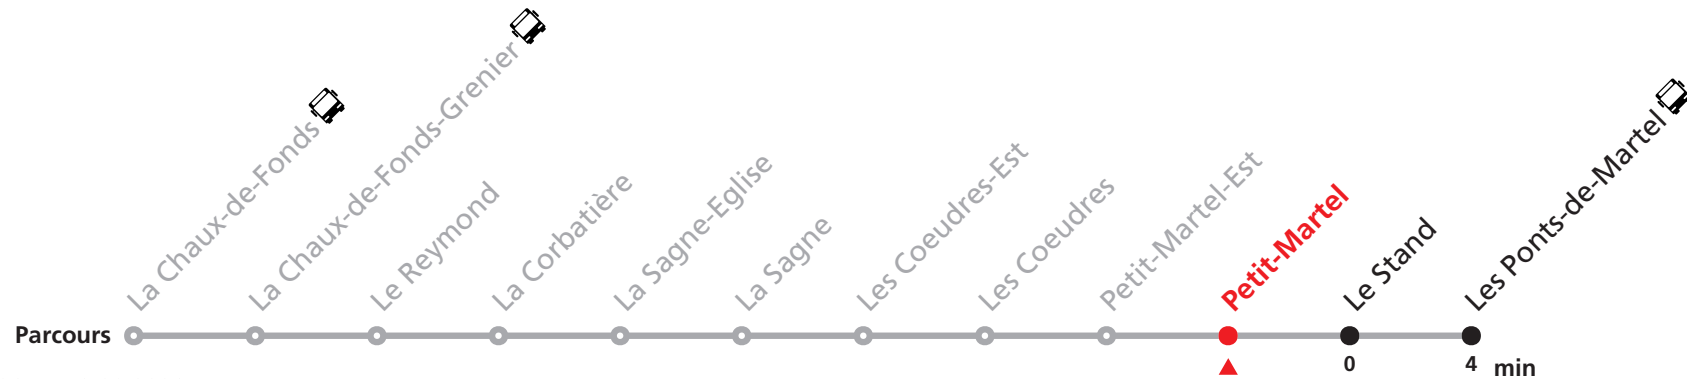

R22 La Chaux-de-Fonds - Les Ponts-de-Martel

Valable du 01.04.2026 au 18.09.2026

Heure	Lundi - Vendredi	Samedi-Dimanche
6	18	
7		23
8	23	23
9	23	23
10		
11	23	23
12	27	27
13		23
14	23	23
15	23	23
16	23	23
17	23	23
18	23	23
19	23	23
20	23	23
21		
22	23	23
23	23	23
0	23a	23b

Renseignements

a : uniquement le vendredi

b : uniquement le samedi

SONT CONSIDÉRÉS COMME DIMANCHES :

03.04, 06.04, 14.05, 25.05, 01.08

ARRÊTS SUR DEMANDE :

La Chaux-de-Fonds-Grenier - Le Reymond - La Corbatière - La Sagne-Eglise - Les Coeudres-Est - Les Coeudres - Petit-Martel-Est - Petit-Martel - Le Stand