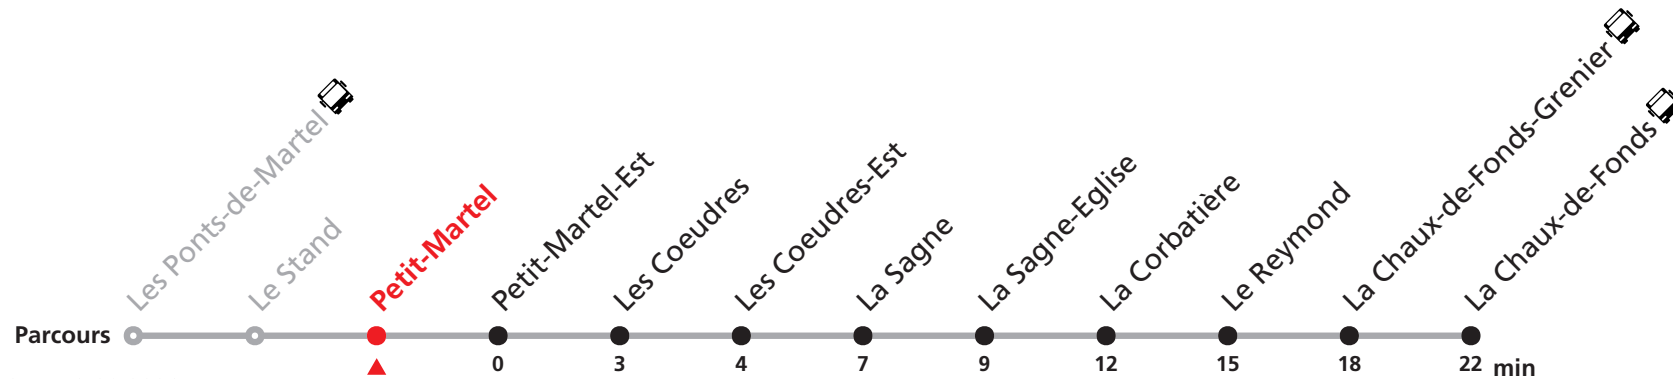

R22 Les Ponts-de-Martel - La Chaux-de-Fonds

Valable du 01.04.2026 au 18.09.2026

Heure	Lundi - Vendredi	Samedi-Dimanche
5	35	
6	26	26
7		33
8	35	35
9		
10	35	35
11	35	35
12	35	35
13		35
14	35	35
15	35	35
16	35	35
17	35	35
18	35	35
19	35	35
20		
21	35	35
22	35	35
23	35a	35b

Renseignements

- a : uniquement le vendredi
- b : uniquement le samedi

SONT CONSIDÉRÉS COMME DIMANCHES :
03.04, 06.04, 14.05, 25.05, 01.08

ARRÊTS SUR DEMANDE :
La Chaux-de-Fonds-Grenier - Le Reymond - La Corbatière - La Sagne-Eglise - Les Coeudres-Est - Les Coeudres - Petit-Martel-Est - Petit-Martel - Le Stand