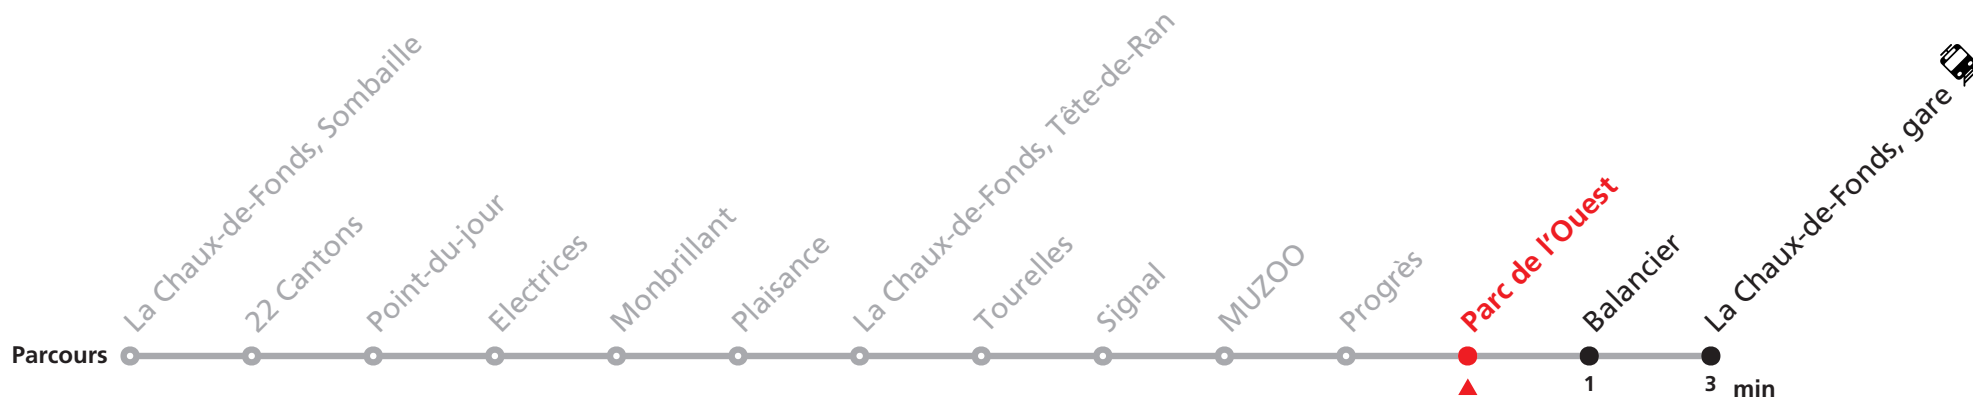

310 Sombaille - La Chaux-de-Fonds gare

Valable du 14.12.2025 au 12.12.2026

Heure	Lundi-Vendredi	Samedi
5	42	
6	02 24 54	
7	24 54	24 54
8	24 54	24 54
9	24 54	24 54
10	24 54	24 54
11	24 54	24 54
12	24 54	24 54
13	24 54	24 54
14	24 54	24 54
15	24 54	24 54
16	24 54	24 54
17	24 54	24 54
18	24 54	

Renseignements

Ne circule pas le dimanche.

SONT CONSIDÉRÉS COMME DIMANCHES :

25-26.12, 01-02.01, 03.04, 06.04, 01.05, 14.05, 25.05, 01.08, 21.09

MOBICITÉ :

Bus sur réservation desservant 5 zones périphériques de la ville de La Chaux-de-Fonds en soirée ainsi que les dimanches.