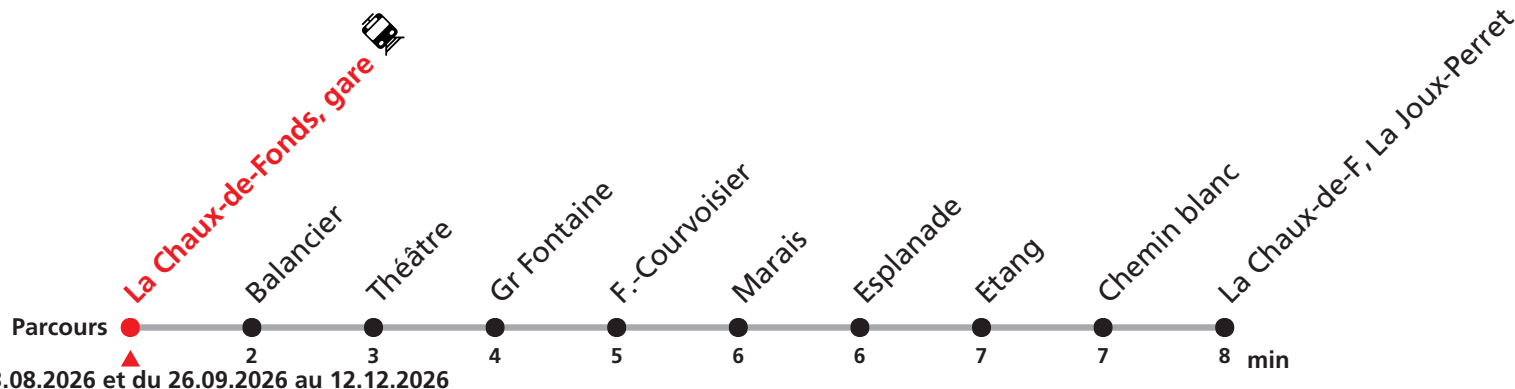

312 La Chaux-de-Fonds gare - La Joux-Perret

Valable du 14.12.2025 au 23.08.2026 et du 26.09.2026 au 12.12.2026

Heure	Lundi-Vendredi	Samedi
6	02 22 42	52
7	02 22 42	52
8	02 22 42	22 52
9	02 22 42	22 52
10	02 22 42	22 52
11	02 22 42	22 52
12	02 22 42	22 52
13	02 22 42	22 52
14	02 22 42	22 52
15	02 22 42	22 52
16	02 22 42	22 52
17	02 22 42	22
18	02 22 42	

Renseignements

Ne circule pas le dimanche.

SONT CONSIDÉRÉS COMME DIMANCHES :

25-26.12, 01-02.01, 03.04, 06.04, 01.05, 14.05, 25.05, 01.08

MOBICITÉ :

Bus sur réservation desservant 5 zones périphériques de la ville de La Chaux-de-Fonds en soirée ainsi que les dimanches.