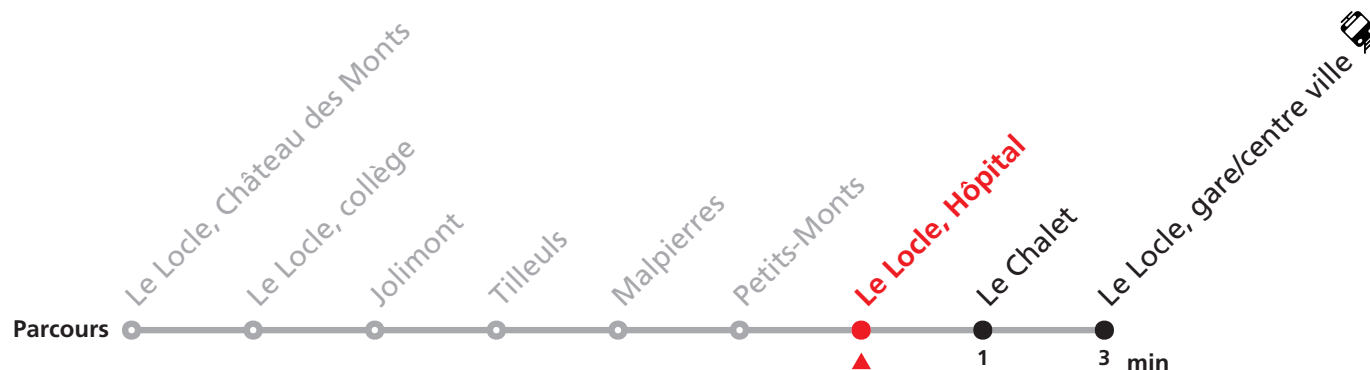

Téléchargez l'application mobile.

Informations pour les voyageurs à mobilité réduite sur : transn.ch/voyager-avec-un-handicap.

Nombre de places et transport des bagages limités, réservation obligatoire pour groupe dès 10 personnes.

Plus d'infos sur www.transn.ch/groupes.

341

Château des Monts - Le Locle gare/centre ville - Verger Est

Valable du 14.12.2025 au 12.12.2026

Heure	Lundi-Vendredi	Samedi
6	23 40	
7	03 23 40	
8	03 23 43	06 36
9	03 23 43	06 36
10	03 23 43	06
11	03 23 43	06 36
12	03 23 43	06
13	03 23 43	36
14	03 23 43	36
15	03 23 43	36
16	03 23 43	36
17	03 23 43	36
18	03 23 43	
19	00 56	
20	34	