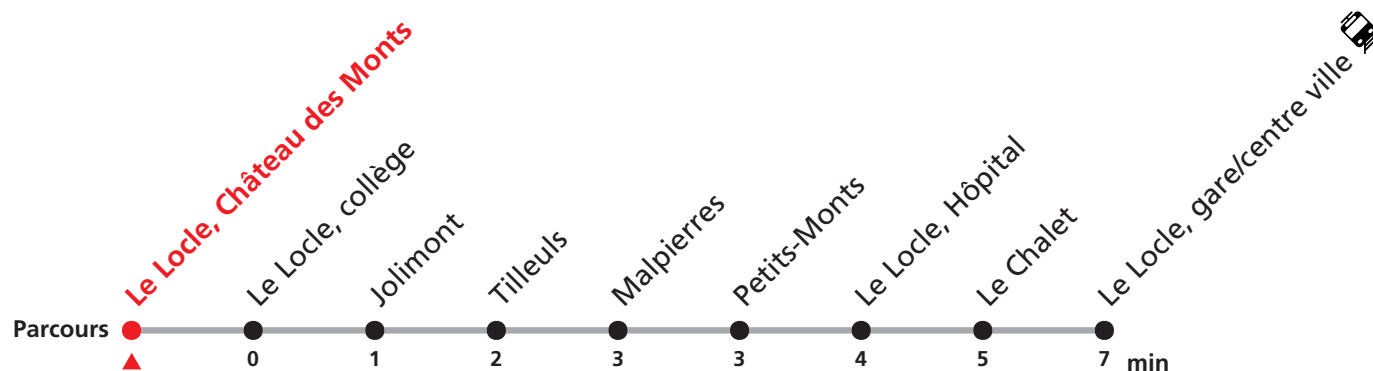

341

Château des Monts - Le Locle gare/centre ville - Verger Est

Valable du 14.12.2025 au 12.12.2026

Heure	Lundi-Vendredi	Samedi
6	19 36 59	
7	19 36 59	
8	19 39 59	02 32
9	19 39 59	02 32
10	19 39 59	02
11	19 39 59	02 32
12	19 39 59	02
13	19 39 59	32
14	19 39 59	32
15	19 39 59	32
16	19 39 59	32
17	19 39 59	32
18	19 39 56	
19	52	
20	30	

Plus d'infos sur www.transn.ch/groupes.

341

Château des Monts - Le Locle gare/centre ville - Verger Est

Valable du 14.12.2025 au 12.12.2026

Heure	Lundi-Vendredi	Samedi
6	19 36 59	
7	19 36 59	
8	19 39 59	02 32
9	19 39 59	02 32
10	19 39 59	02
11	19 39 59	02 32
12	19 39 59	02
13	19 39 59	32
14	19 39 59	32
15	19 39 59	32
16	19 39 59	32
17	19 39 59	32
18	19 39 56	
19	52	
20	30	