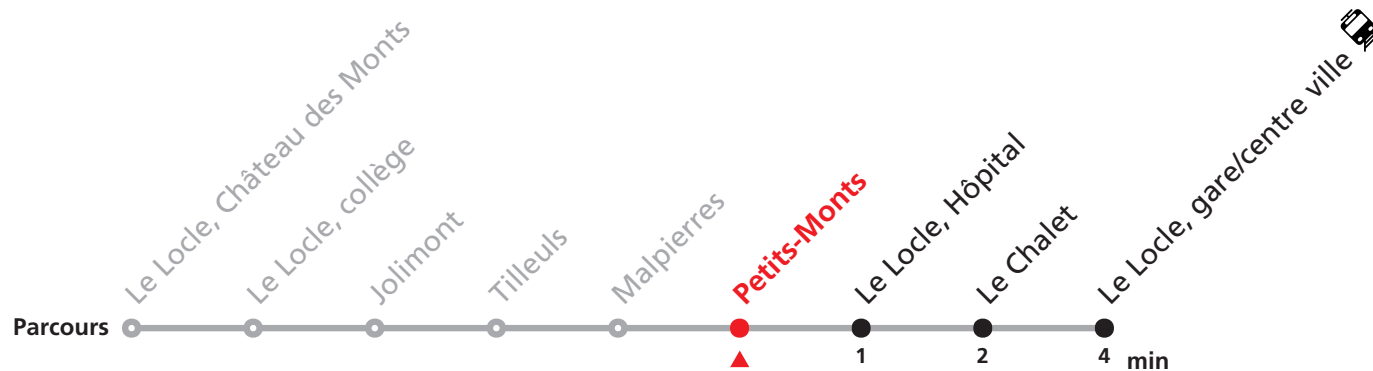

341

Château des Monts - Le Locle gare/centre ville - Verger Est

Valable du 14.12.2025 au 12.12.2026

Heure	Lundi-Vendredi	Samedi
6	22 39	
7	02 22 39	
8	02 22 42	05 35
9	02 22 42	05 35
10	02 22 42	05
11	02 22 42	05 35
12	02 22 42	05
13	02 22 42	35
14	02 22 42	35
15	02 22 42	35
16	02 22 42	35
17	02 22 42	35
18	02 22 42 59	
19	55	
20	33	

Renseignements

Ne circule pas le dimanche.

SONT CONSIDÉRÉS COMME DIMANCHES :

25-26.12, 01-02.01, 03.04, 06.04, 01.05, 14.05, 25.05, 01.08, 21.09

MOBICITÉ :

Bus sur réservation en ville du Locle les vendredis et samedis soirs ainsi que les dimanches.

Téléchargez l'application mobile.

Informations pour les voyageurs à mobilité réduite sur : transn.ch/voyager-avec-un-handicap.

Nombre de places et transport des bagages limités, réservation obligatoire pour groupe dès 10 personnes.

Plus d'infos sur www.transn.ch/groupes.