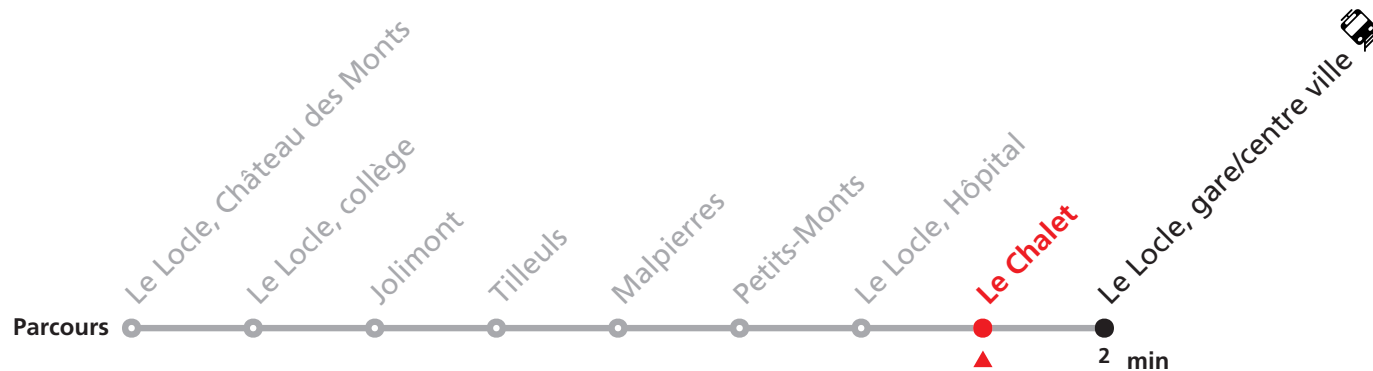

Téléchargez l'application mobile.

Informations pour les voyageurs à mobilité réduite sur : transn.ch/voyager-avec-un-handicap.

Nombre de places et transport des bagages limités, réservation obligatoire pour groupe dès 10 personnes.

Plus d'infos sur www.transn.ch/groupes.

341

Château des Monts - Le Locle gare/centre ville - Verger Est

Valable du 14.12.2025 au 12.12.2026

Heure	Lundi-Vendredi	Samedi
6	24 41	
7	04 24 41	
8	04 24 44	07 37
9	04 24 44	07 37
10	04 24 44	07
11	04 24 44	07 37
12	04 24 44	07
13	04 24 44	37
14	04 24 44	37
15	04 24 44	37
16	04 24 44	37
17	04 24 44	37
18	04 24 44	
19	01 57	
20	35	