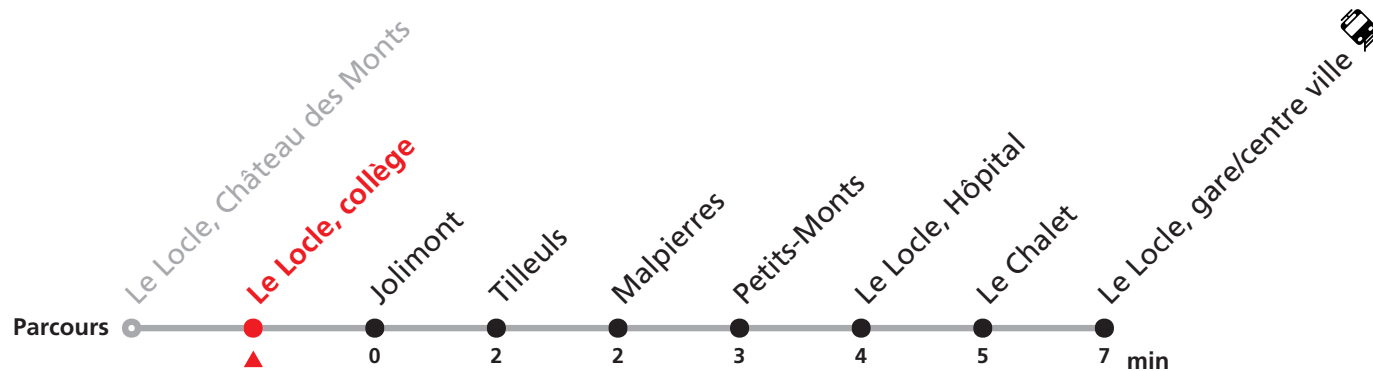

Téléchargez l'application mobile.

Informations pour les voyageurs à mobilité réduite sur : transn.ch/voyager-avec-un-handicap.

Nombre de places et transport des bagages limités, réservation obligatoire pour groupe dès 10 personnes.

Plus d'infos sur www.transn.ch/groupes.

341

Château des Monts - Le Locle gare/centre ville - Verger Est

Valable du 14.12.2025 au 12.12.2026

Heure	Lundi-Vendredi	Samedi
6	19 36 59	
7	19 36 59	
8	19 39 59	02 32
9	19 39 59	02 32
10	19 39 59	02
11	19 39 59	02 32
12	19 39 59	02
13	19 39 59	32
14	19 39 59	32
15	19 39 59	32
16	19 39 59	32
17	19 39 59	32
18	19 39 56	
19	52	
20	30	