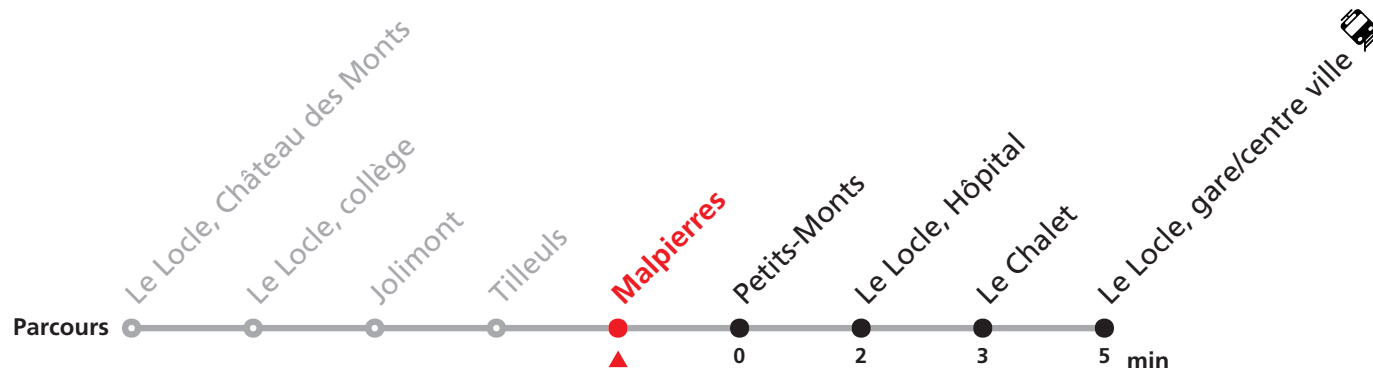

341

Château des Monts - Le Locle gare/centre ville - Verger Est

Valable du 14.12.2025 au 12.12.2026

Heure	Lundi-Vendredi	Samedi
6	21 38	
7	01 21 38	
8	01 21 41	04 34
9	01 21 41	04 34
10	01 21 41	04
11	01 21 41	04 34
12	01 21 41	04
13	01 21 41	34
14	01 21 41	34
15	01 21 41	34
16	01 21 41	34
17	01 21 41	34
18	01 21 41 58	
19	54	
20	32	

Renseignements

Ne circule pas le dimanche.

SONT CONSIDÉRÉS COMME DIMANCHES :

25-26.12, 01-02.01, 03.04, 06.04, 01.05, 14.05, 25.05, 01.08, 21.09

MOBICITÉ :

Bus sur réservation en ville du Locle les vendredis et samedis soirs ainsi que les dimanches.

Téléchargez l'application mobile.

Informations pour les voyageurs à mobilité réduite sur : transn.ch/voyager-avec-un-handicap.

Nombre de places et transport des bagages limités, réservation obligatoire pour groupe dès 10 personnes.

Plus d'infos sur www.transn.ch/groupes.