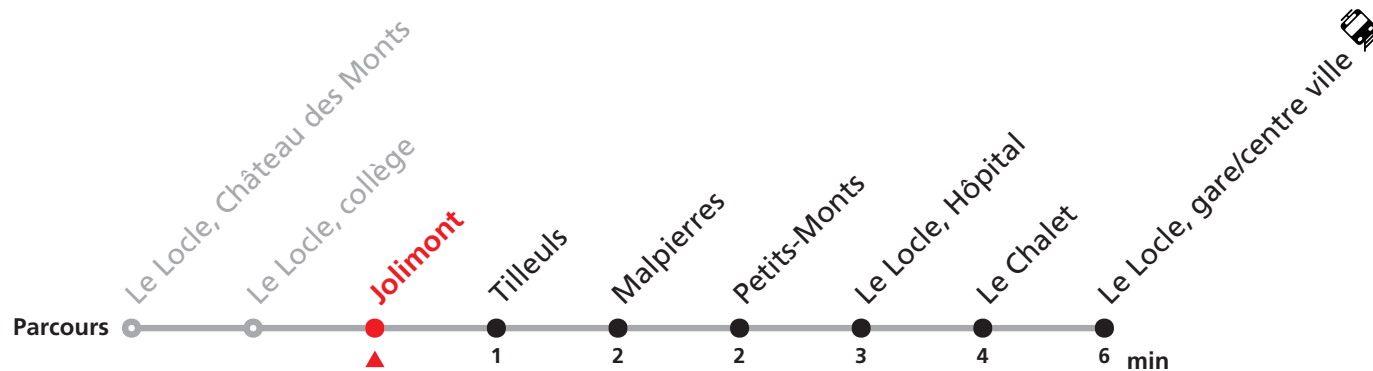

Téléchargez l'application mobile.

Informations pour les voyageurs à mobilité réduite sur : transn.ch/voyager-avec-un-handicap.

Nombre de places et transport des bagages limités, réservation obligatoire pour groupe dès 10 personnes.

Plus d'infos sur www.transn.ch/groupes.

341

Château des Monts - Le Locle gare/centre ville - Verger Est

Valable du 14.12.2025 au 12.12.2026

Heure	Lundi-Vendredi	Samedi
6	20 37	
7	00 20 37	
8	00 20 40	03 33
9	00 20 40	03 33
10	00 20 40	03
11	00 20 40	03 33
12	00 20 40	03
13	00 20 40	33
14	00 20 40	33
15	00 20 40	33
16	00 20 40	33
17	00 20 40	33
18	00 20 40 57	
19	53	
20	31	