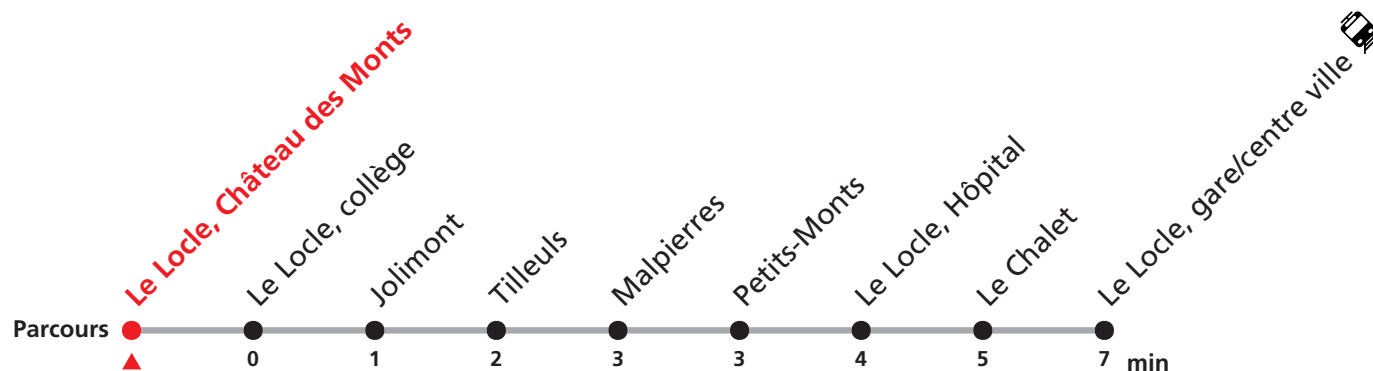

341

Château des Monts - Le Locle gare/centre ville - Verger Est

Valable du 14.12.2025 au 12.12.2026

Heure	Lundi-Vendredi	Samedi
6	19 36 59	
7	19 36 59	
8	19 39 59	02 32
9	19 39 59	02 32
10	19 39 59	02
11	19 39 59	02 32
12	19 39 59	02
13	19 39 59	32
14	19 39 59	32
15	19 39 59	32
16	19 39 59	32
17	19 39 59	32
18	19 39 56	
19	52	
20	30	

Renseignements

Ne circule pas le dimanche.

SONT CONSIDÉRÉS COMME DIMANCHES :

25-26.12, 01-02.01, 03.04, 06.04, 01.05, 14.05, 25.05, 01.08, 21.09

MOBICITÉ :

Bus sur réservation en ville du Locle les vendredis et samedis soirs ainsi que les dimanches.

Téléchargez l'application mobile.

Informations pour les voyageurs à mobilité réduite sur : transn.ch/voyager-avec-un-handicap.

Nombre de places et transport des bagages limités, réservation obligatoire pour groupe dès 10 personnes.