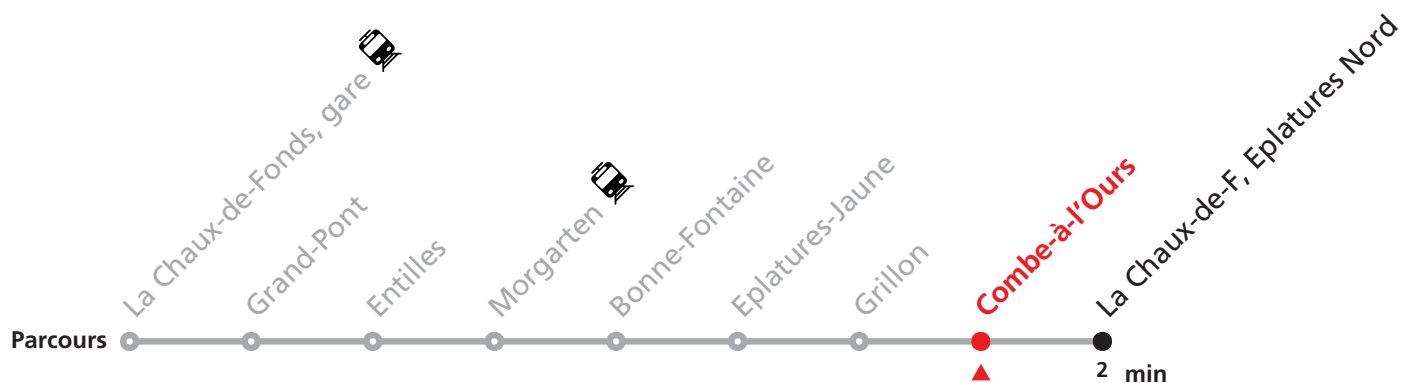

354 La Chaux-de-Fonds gare - Eplatures Nord

Valable du 14.12.2025 au 12.12.2026

Heure	Lundi-Vendredi	Samedi	Dimanche
6			39
7			09 39
8			09 39
9			09 39
10			09 39
11			09 39
12			09 39
13			09 39
14			09 39
15			09 39
16			09 39
17			09 39
18			09 39
19		39	09 39
20	39	09 39	09 39
21	09 39	09 39	09 39
22	09 39	09 39	09 39
23	09 44	09 44	09 44

Renseignements

SONT CONSIDÉRÉS COMME DIMANCHES :

25-26.12, 01-02.01, 03.04, 06.04, 01.05, 14.05, 25.05, 01.08, 21.09

MOBICITÉ :

Bus sur réservation desservant 5 zones périphériques de la ville de La Chaux-de-Fonds en soirée ainsi que les dimanches.