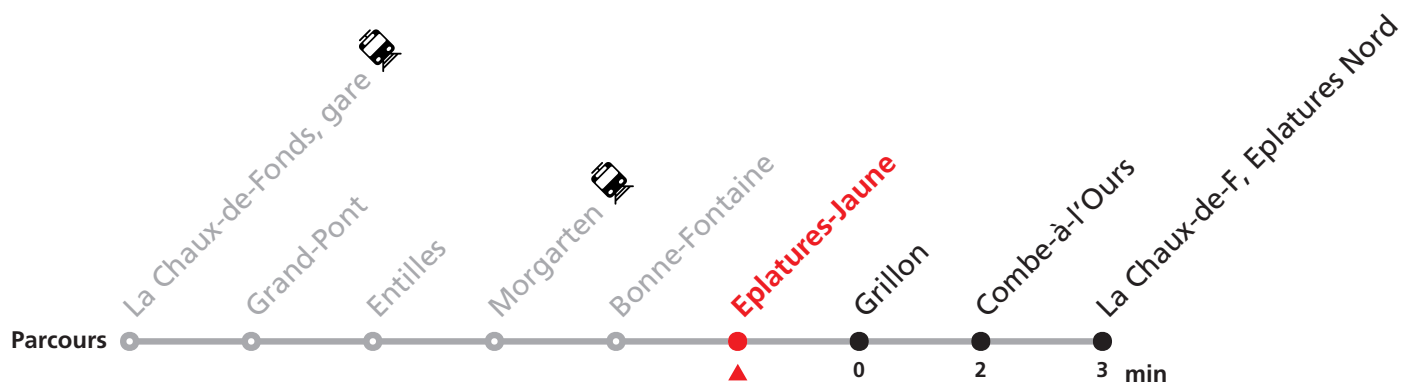

# 354 La Chaux-de-Fonds gare - Eplatures Nord

Valable du 14.12.2025 au 12.12.2026

Heure	Lundi-Vendredi	Samedi	Dimanche
6			37
7			07 37
8			07 37
9			07 37
10			07 37
11			07 37
12			07 37
13			07 37
14			07 37
15			07 37
16			07 37
17			07 37
18			07 37
19		37	07 37
20	37	07 37	07 37
21	07 37	07 37	07 37
22	07 37	07 37	07 37
23	07 42	07 42	07 42