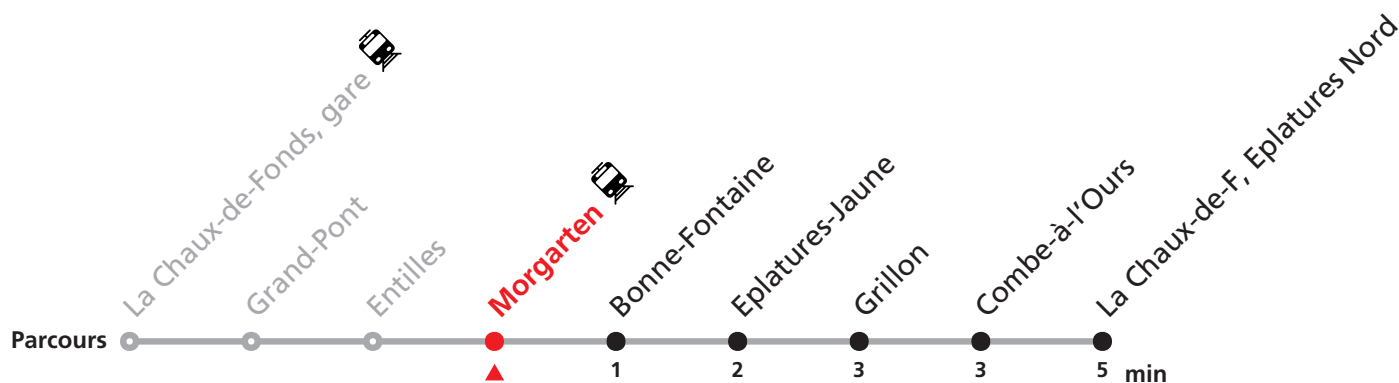

354 La Chaux-de-Fonds gare - Eplatures Nord

Valable du 14.12.2025 au 12.12.2026

Heure	Lundi-Vendredi	Samedi	Dimanche
6			36
7			06 36
8			06 36
9			06 36
10			06 36
11			06 36
12			06 36
13			06 36
14			06 36
15			06 36
16			06 36
17			06 36
18			06 36
19		36	06 36
20	36	06 36	06 36
21	06 36	06 36	06 36
22	06 36	06 36	06 36
23	06 41	06 41	06 41

Renseignements

SONT CONSIDÉRÉS COMME DIMANCHES :

25-26.12, 01-02.01, 03.04, 06.04, 01.05, 14.05, 25.05, 01.08, 21.09

MOBICITÉ :

Bus sur réservation desservant 5 zones périphériques de la ville de La Chaux-de-Fonds en soirée ainsi que les dimanches.