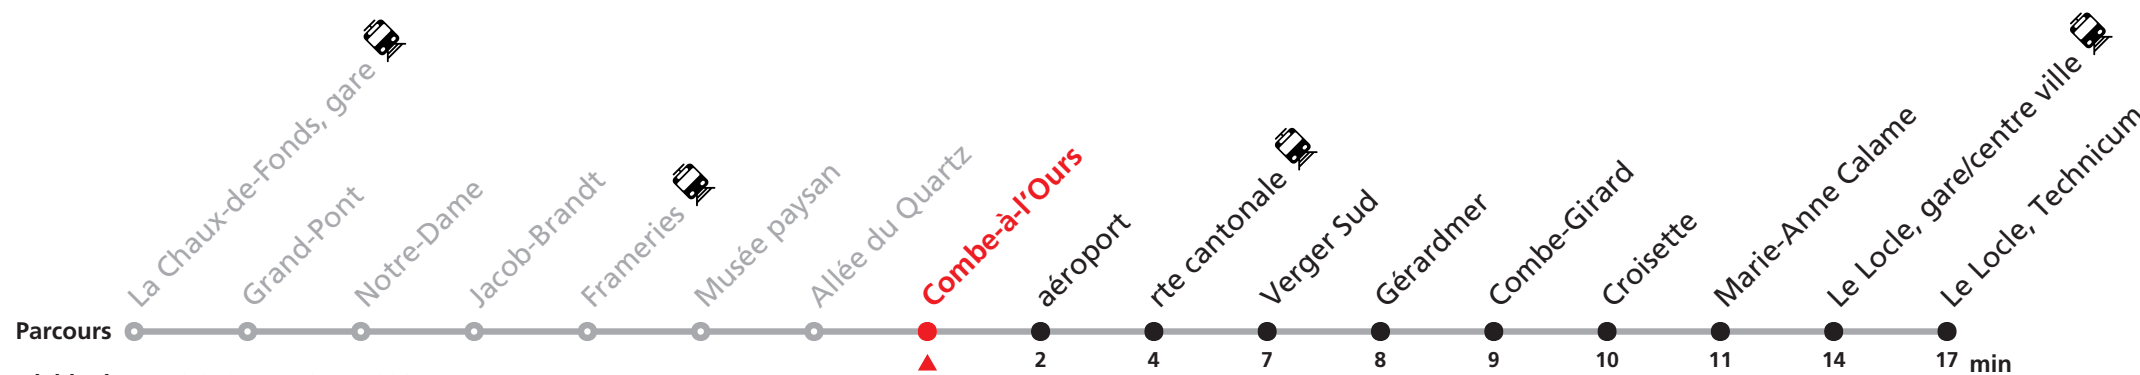

361 La Chaux-de-Fonds - Le Locle

Valable du 14.12.2025 au 12.12.2026

Heure	Lundi-Vendredi
5	31 58
6	09 21 39 51
7	09 21 39 51
8	
9	
10	
11	14 39 56
12	09 21 39 51
13	09 21 51
14	21
15	49
16	05 18 33 49
17	03 18 33 47
18	09 21 51

Renseignements

Ne circule pas le samedi et le dimanche.

SONT CONSIDÉRÉS COMME DIMANCHES :

25-26.12, 01-02.01, 03.04, 06.04, 01.05, 14.05, 25.05, 01.08, 21.09

MOBICITÉ LA CHAUX-DE-FONDS :

Bus sur réservation desservant 5 zones périphériques de la ville de La Chaux-de-Fonds en soirée ainsi que les dimanches.

Téléchargez l'application mobile.

MOBICITÉ LE LOCLE :

Bus sur réservation en ville du Locle les vendredis et samedis soirs ainsi que les dimanches. Ne circule pas les vendredis et samedis.

Téléchargez l'application mobile.